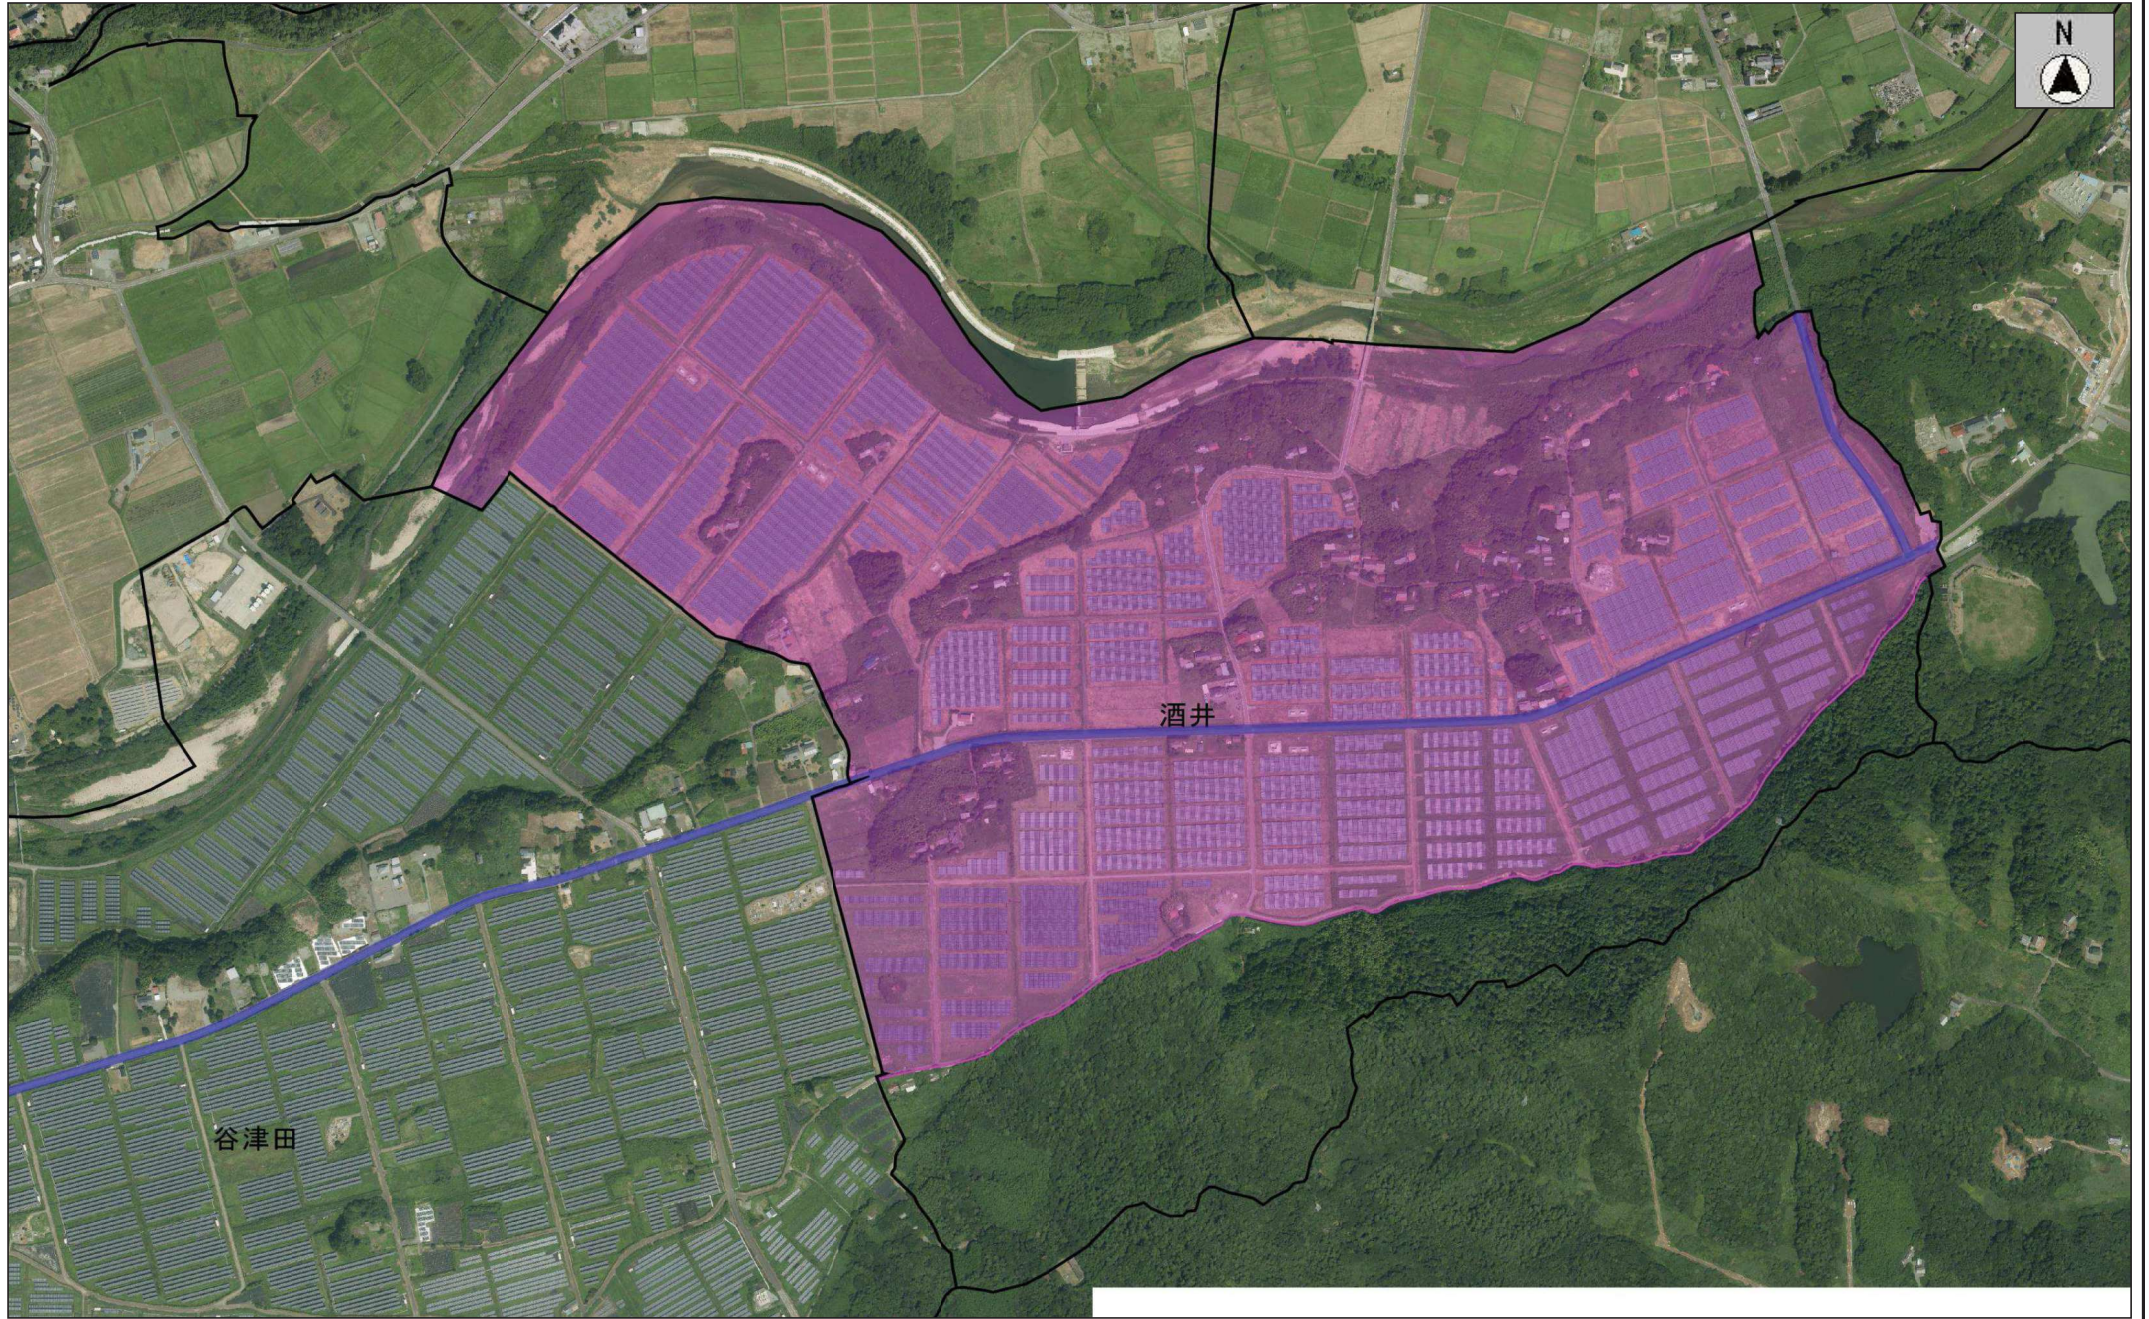

特定帰還居住区域 酒井地区

縮尺 1 : 7000

特定帰還居住区域 羽附地区