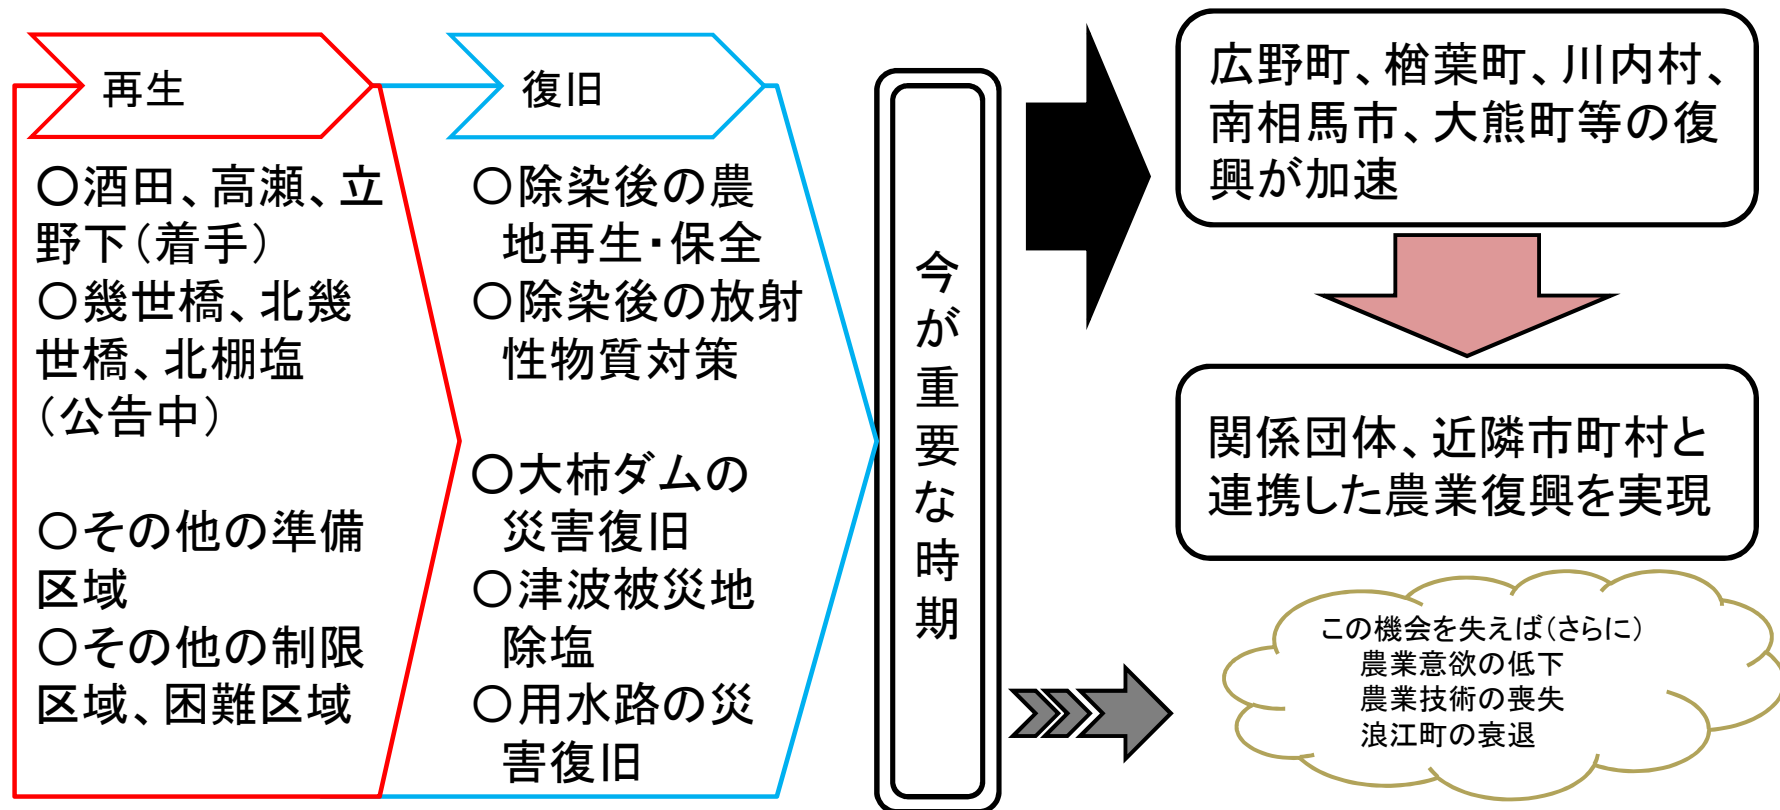

1. 背景

現在「再生」「復旧」という、これまで経験したことのない大きな課題に直面しており、復興計画(第1次)に掲げる平成29年3月の帰還開始を目標とした、復興を加速させる重要な時期