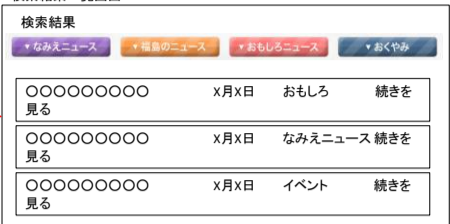

■画面遷移

要件定義書やUIスケッチ作成のベースとなる画面遷移図を記載する。メイン導線は全て記載。サブ導線は機能名のみボタンで記す。
 プロトタイプURL <http://ukedon.herokuapp.com/>

起動
アイコン

起動画面

不可視画面 (認証)

浪江タブレット道場アプリへ
画面切り替え

検索結果一覧画面

メニュー選択時
画面スクロール