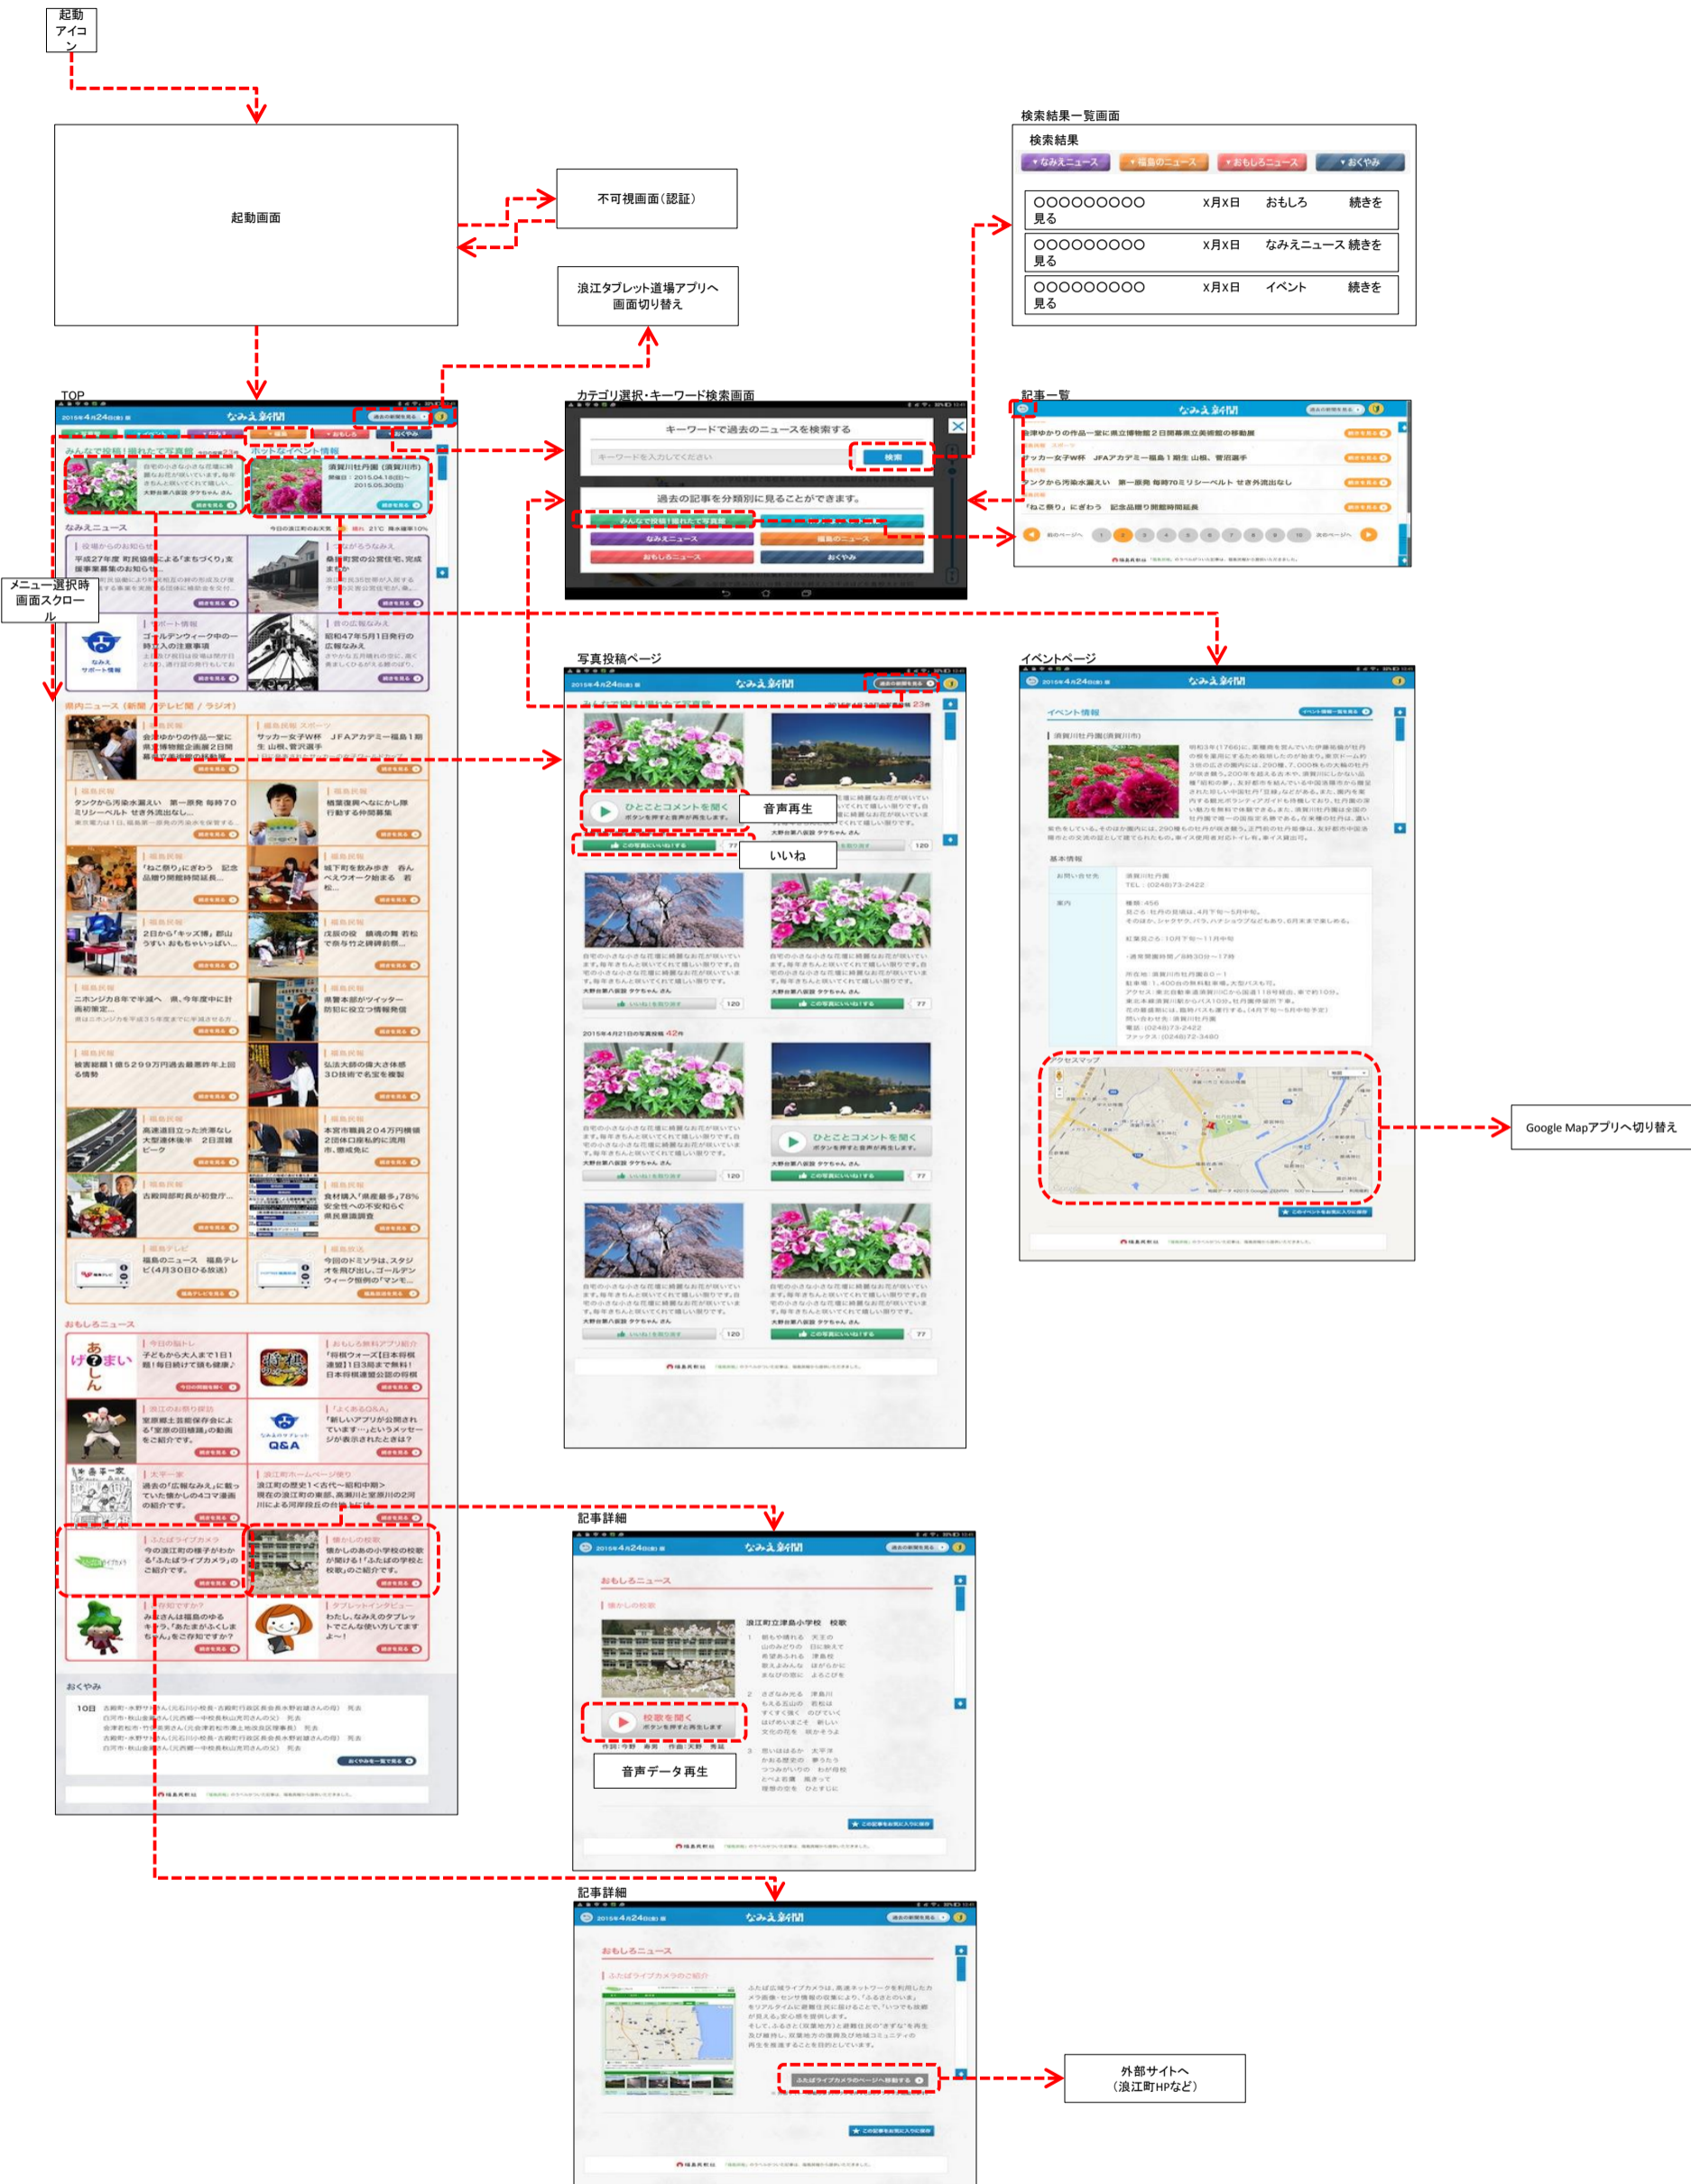

■画面遷移

要件定義書やUIスケッチ作成のベースとなる画面遷移図を記載する。メイン導線は全て記載。サブ導線は機能名のみボタンで記す。
 プロトタイプURL <http://ukedon.herokuapp.com/>

起動
アイコン

起動画面

不可視画面 (認証)

浪江タブレット道場アプリへ
画面切り替え

検索結果一覧画面

メニュー選択時
画面スクロール

Google Mapアプリへ切り替え

外部サイトへ
(浪江町HPなど)