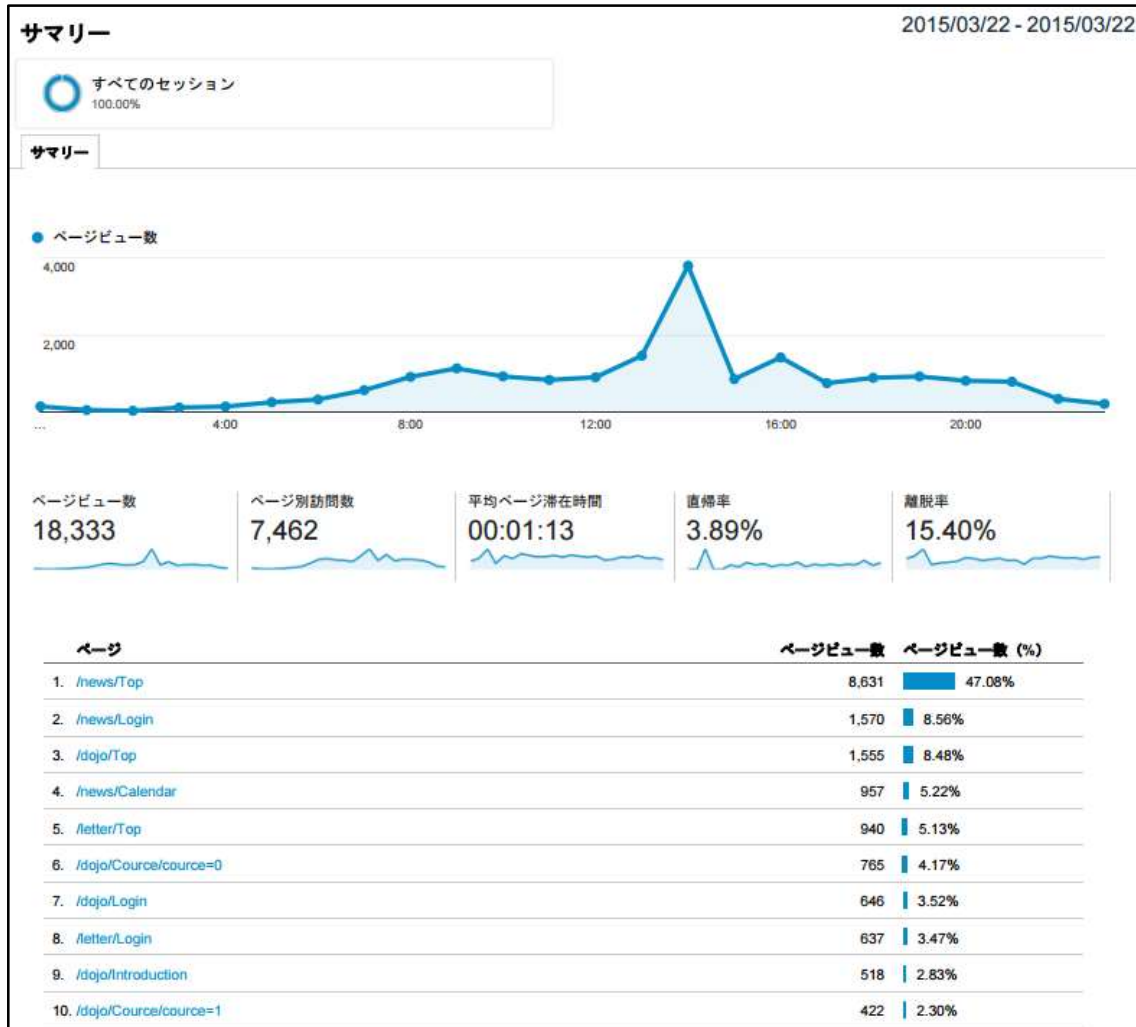

仕様書別添 3

アプリ利用状況参考資料

下記は、GoogleAnalytics の管理画面から抜粋したものである。時間帯・ページ種別ごとのページビュー数の参考資料として貼付する。

(参考) 運用開始してから最もアプリが利用された日の時間別 PV レポート

(参考) 運用開始してから最もアプリが利用された日の時間別イベントレポート