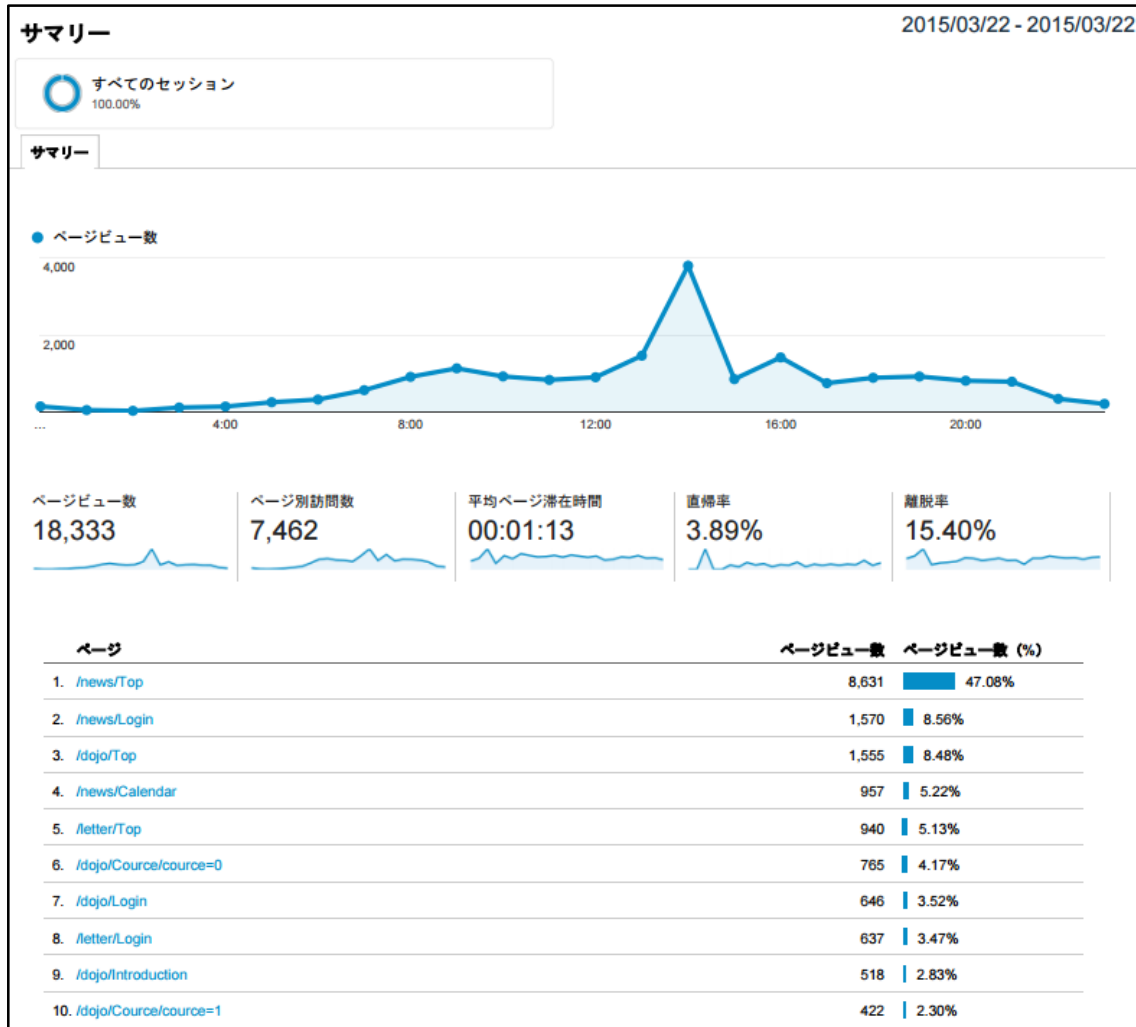

仕様書別添 3

アプリ利用状況参考資料

下記は、GoogleAnalytics の管理画面から抜粋したものである。時間帯・ページ種別ごとのページビュー数の参考資料として貼付する。

(参考) 運用開始してから最もアプリが利用された日の時間別 PV レポート

(参考) 運用開始してから最もアプリが利用された日の時間別イベントレポート