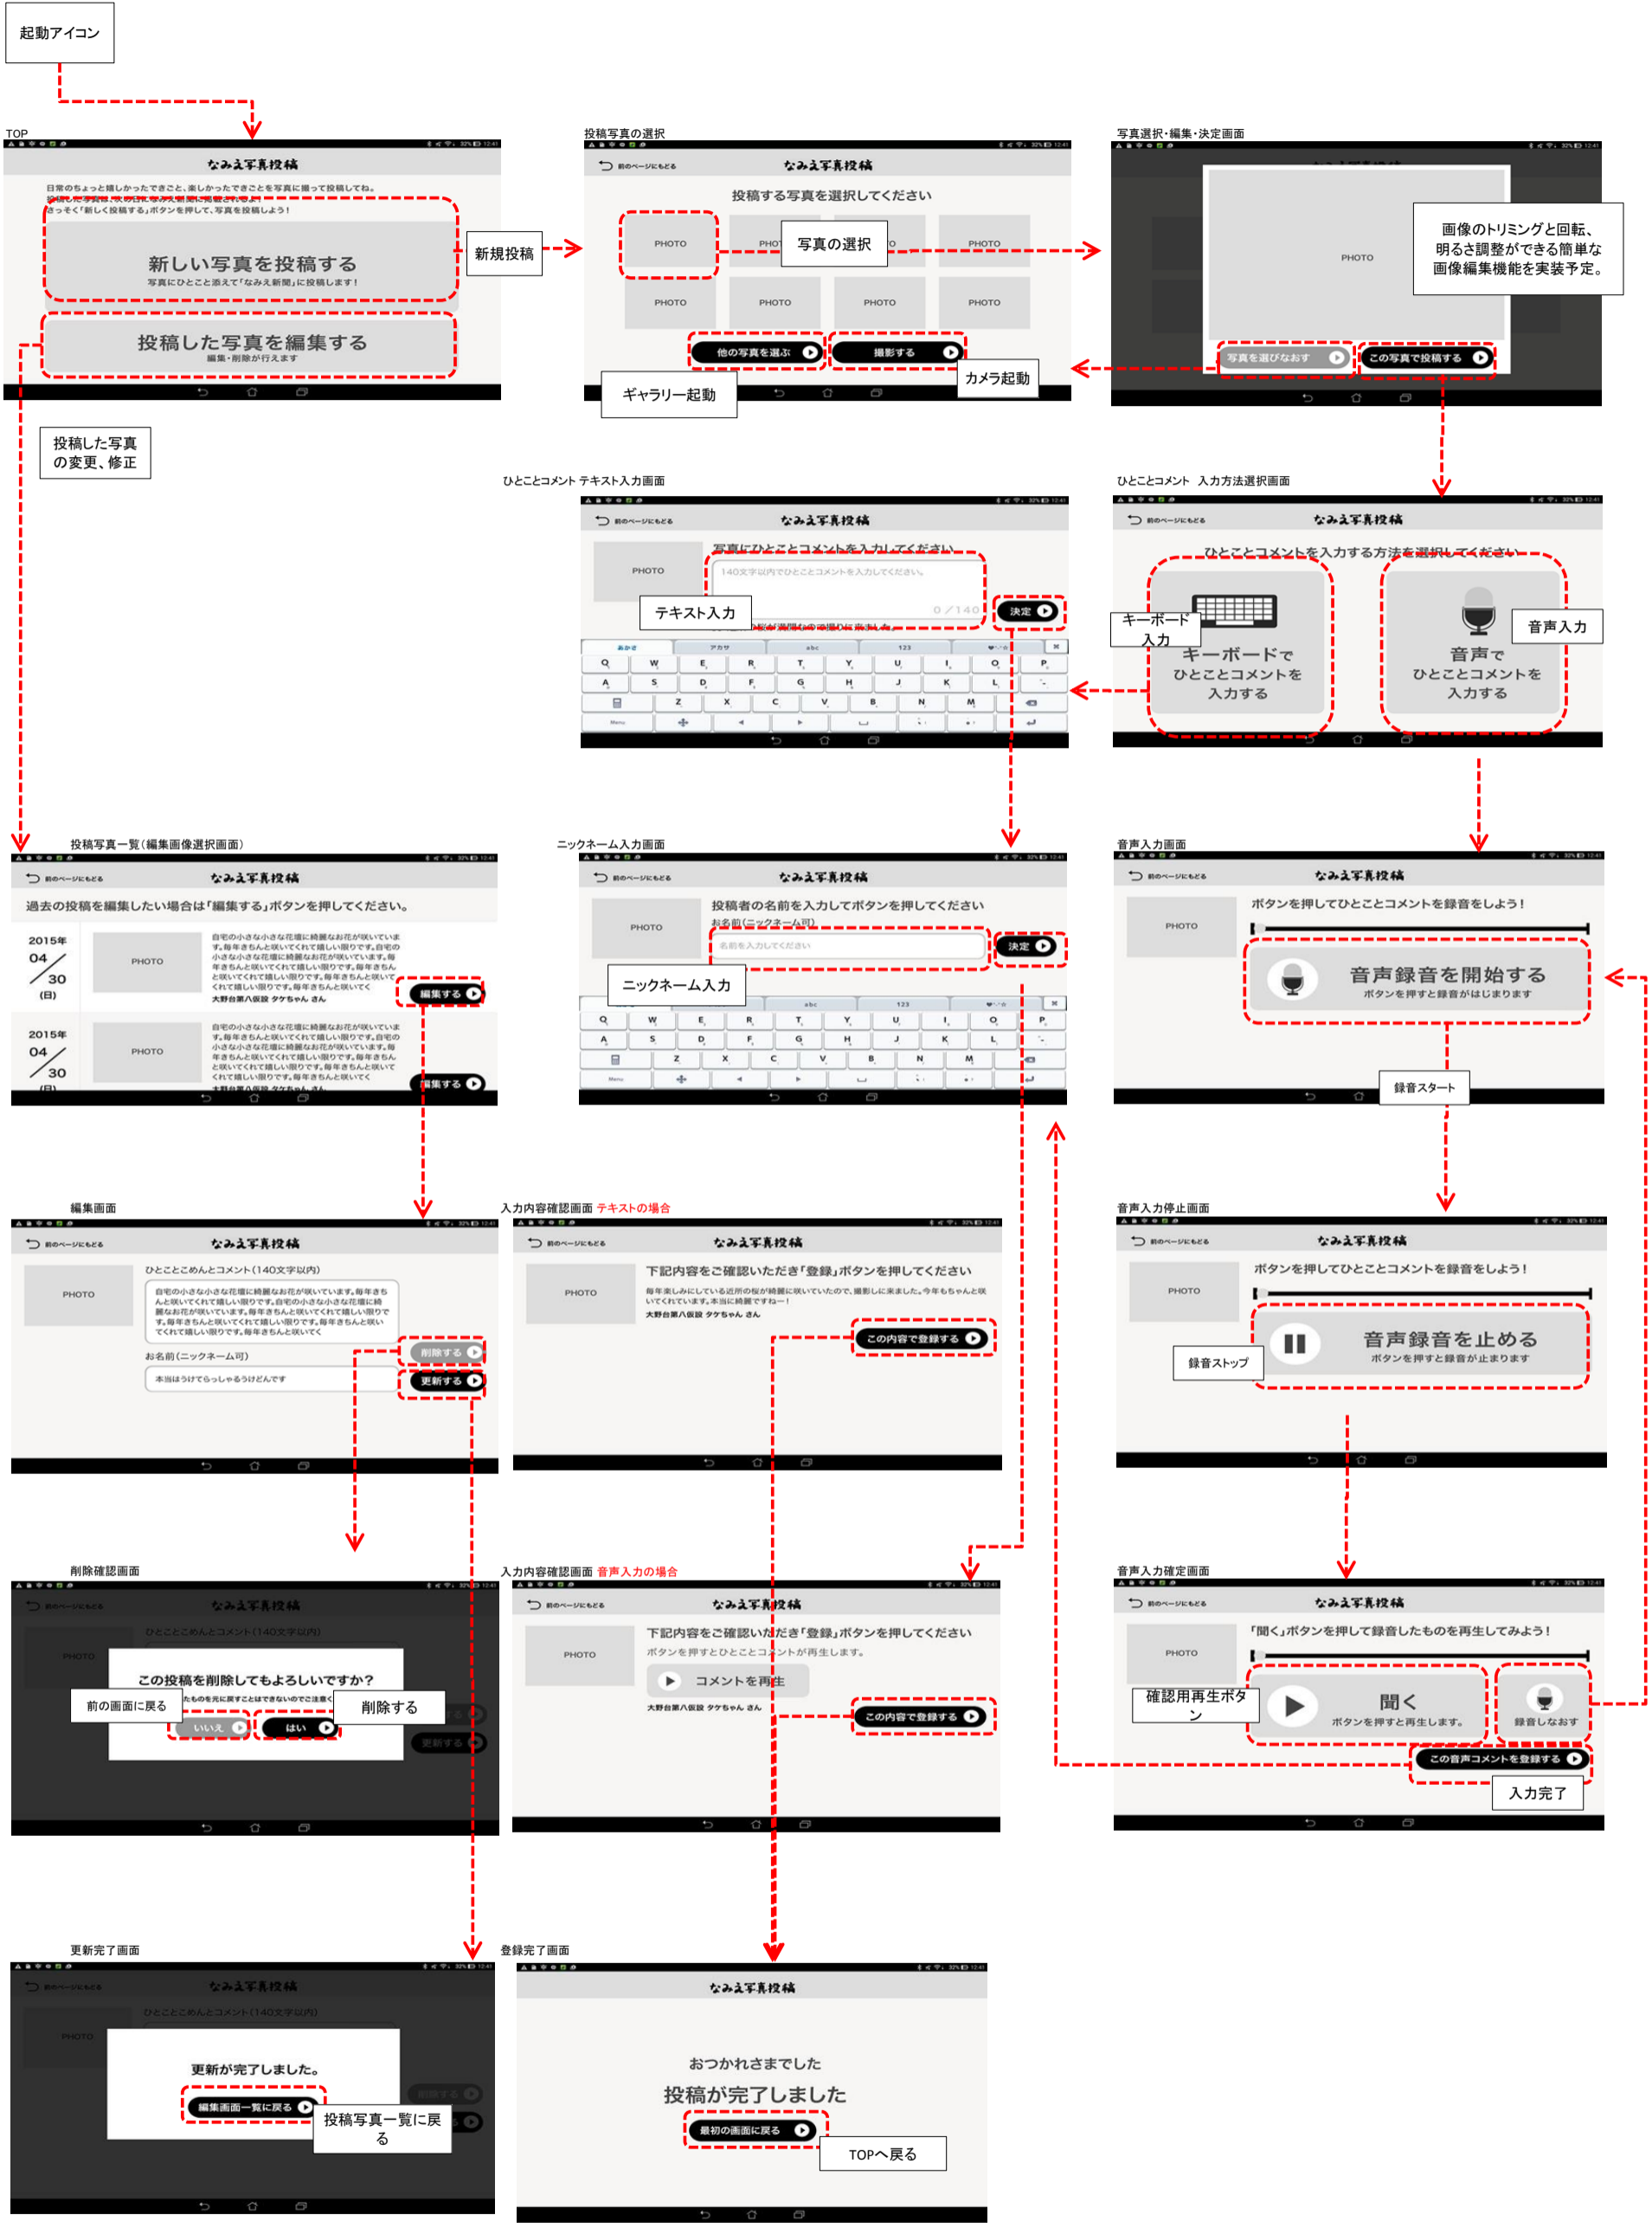

■なみえ写真投稿 画面遷移

要件定義書やUIスケッチ作成のベースとなる画面遷移図を記載する。メイン導線は全て記載。サブ導線は機能名のみボタンで記す。  
プロトタイプUR <https://namie-letter.herokuapp.com/>

# ■システム全体図

データの流れ確認、検討漏れの洗い出しなどに活用する。