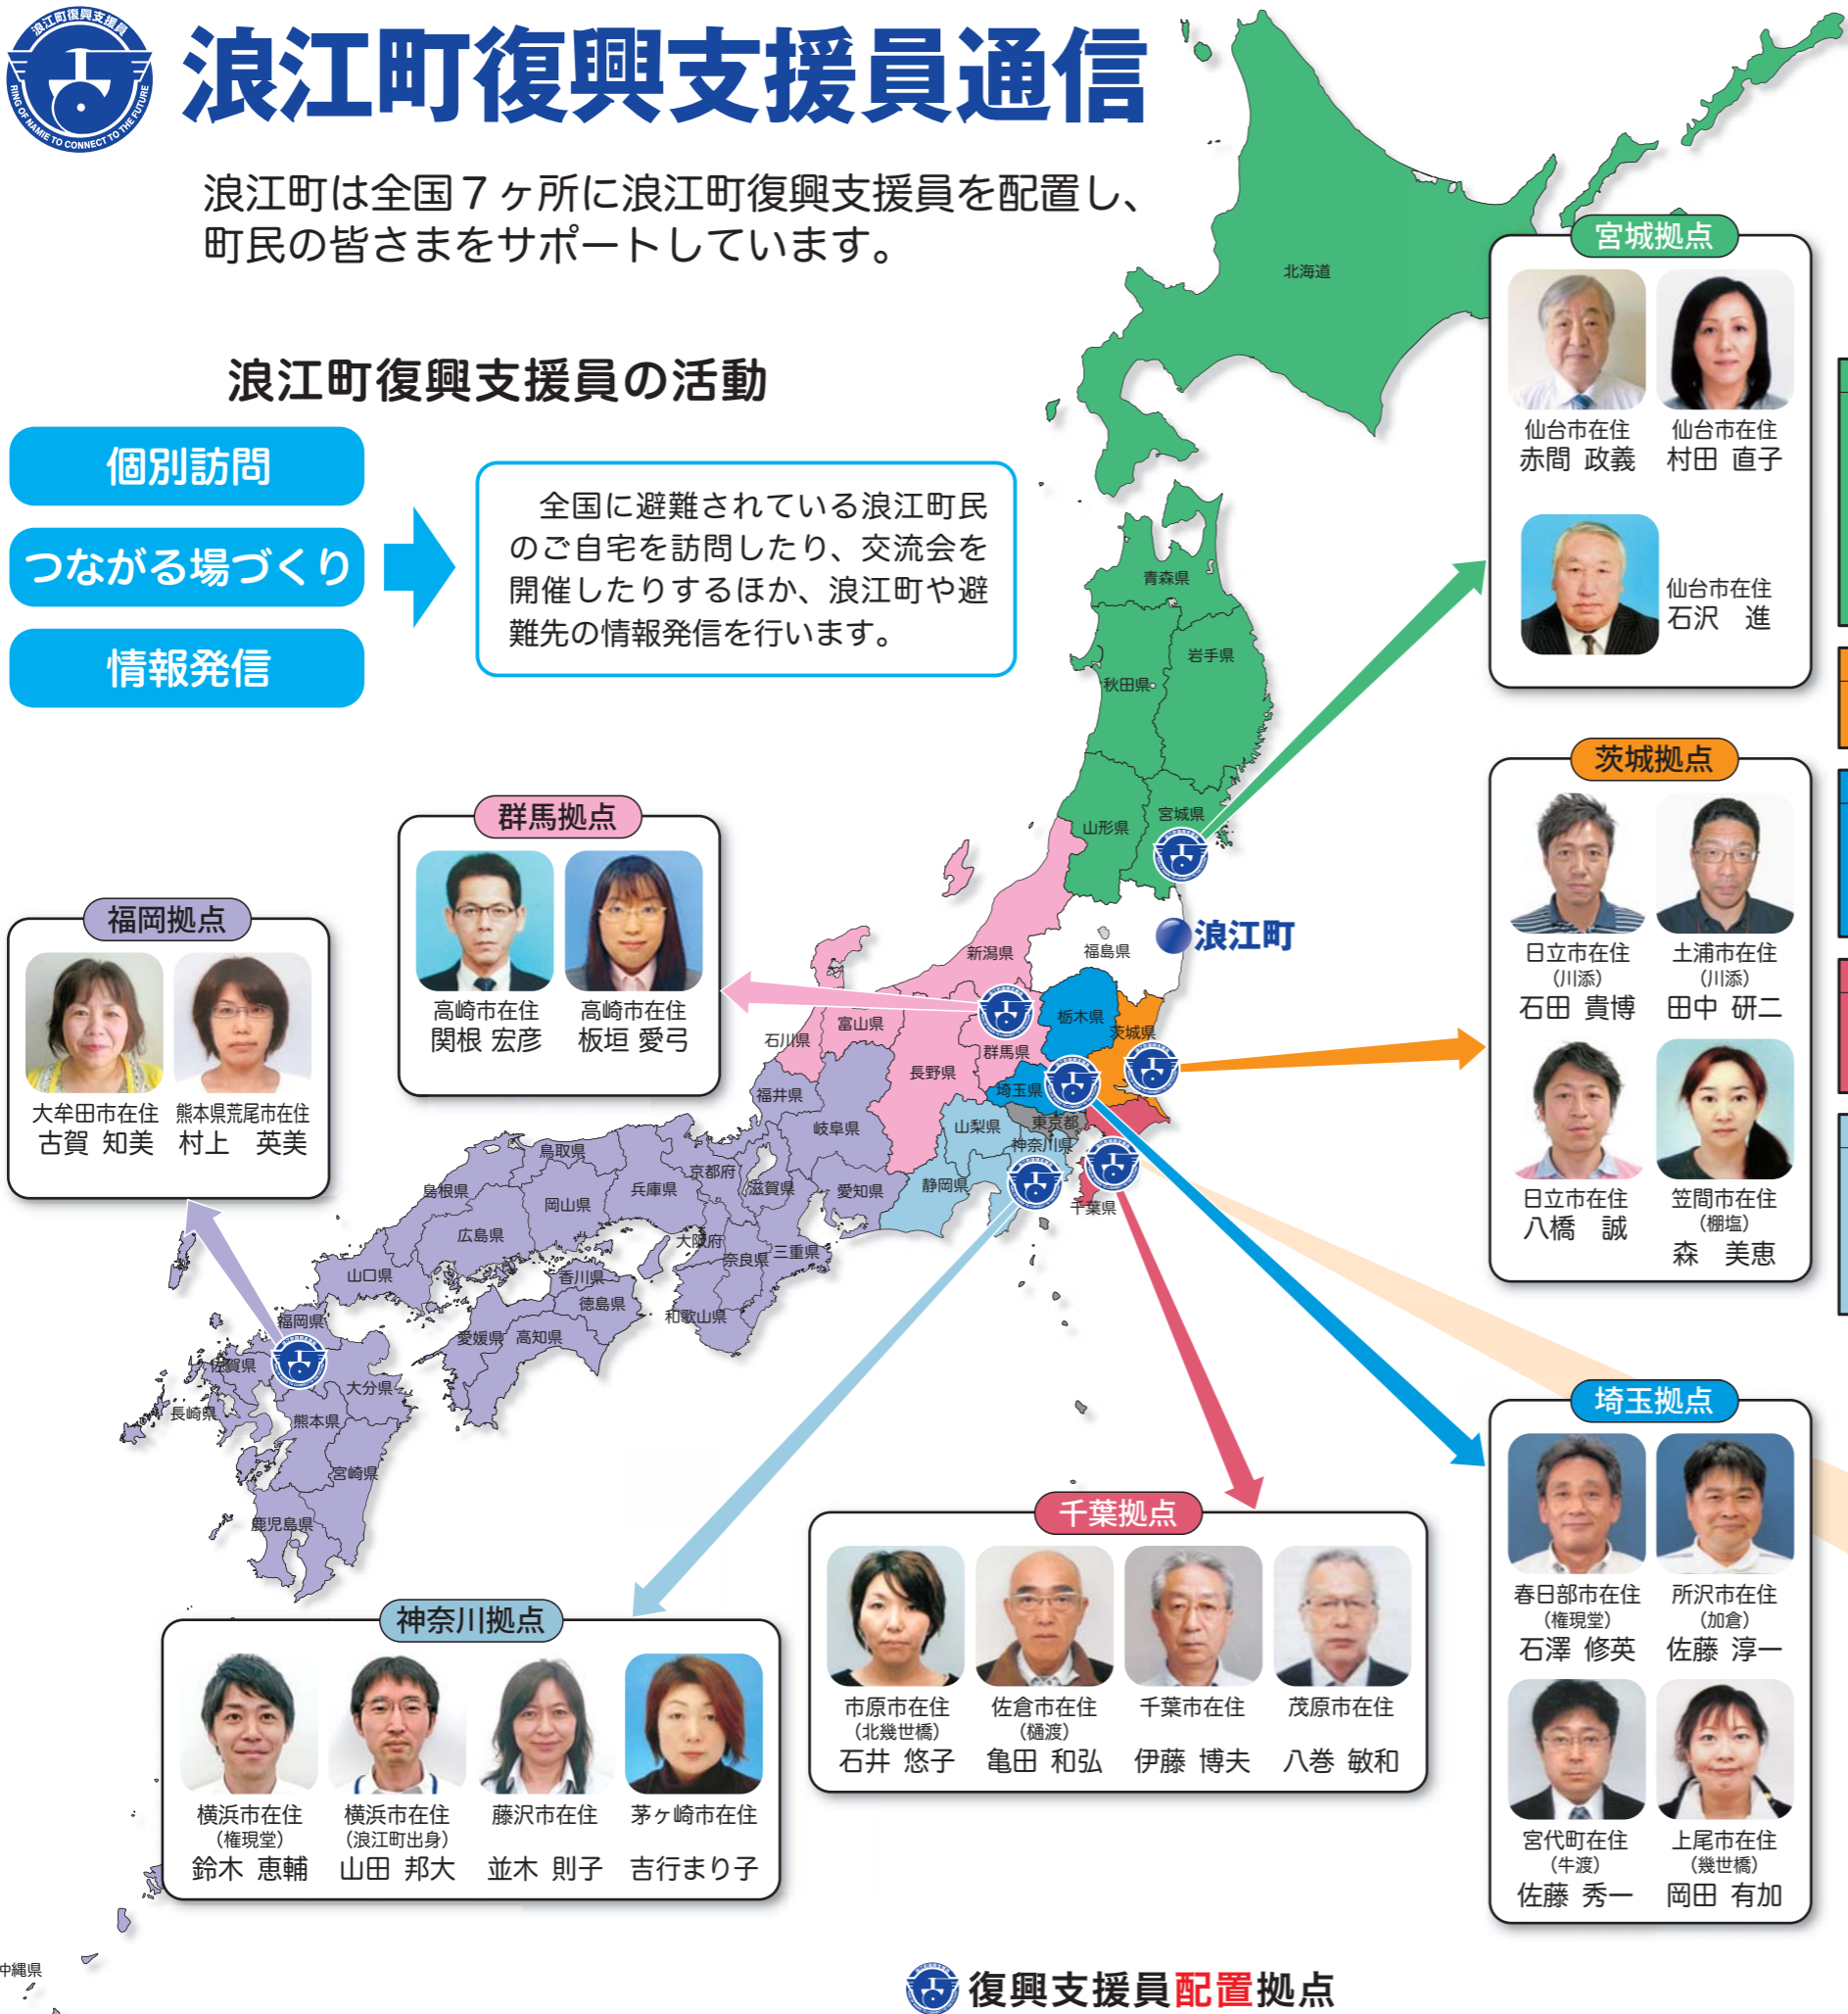

# 浪江町復興支援員通信

浪江町は全国7ヶ所に浪江町復興支援員を配置し、町民の皆さまをサポートしています。

## 浪江町復興支援員の活動

個別訪問

つながる場づくり

情報発信

全国に避難されている浪江町民のご自宅を訪問したり、交流会を開催したりするほか、浪江町や避難先の情報発信を行います。

## 7つの拠点の担当エリアと避難者数

(平成28年6月1日現在)

配置	都道府県	町民数	支援員数
宮城	北海道	69	3
	青森県	39	
	秋田県	60	
	岩手県	39	
	山形県	167	
	宮城県	802	
	計	1,176	

配置	都道府県	町民数	支援員数
茨城	茨城県	1,012	4
	計	1,012	

配置	都道府県	町民数	支援員数
埼玉	埼玉県	712	4
	栃木県	469	
	東京都①	385	
	計	1,566	

全国合計	町民数	支援員数
	6,394	23

**福岡拠点**

大牟田市在住 古賀 知美  
熊本県荒尾市在住 村上 英美

**群馬拠点**

高崎市在住 関根 宏彦  
高崎市在住 板垣 愛弓

**宮城拠点**

仙台市在住 赤間 政義  
仙台市在住 村田 直子  
仙台市在住 石沢 進

**茨城拠点**