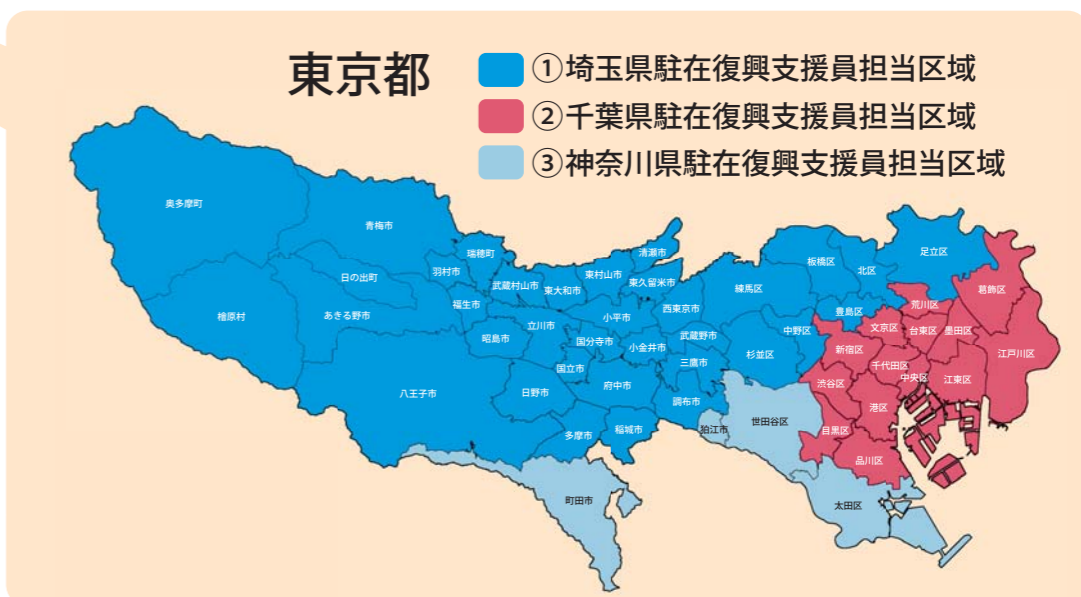

浪江町復興支援員通信

浪江町は全国7ヶ所に浪江町復興支援員を配置し、町民の皆さまをサポートしています。

浪江町復興支援員の活動

個別訪問

つながる場づくり

情報発信

全国に避難されている浪江町民のご自宅を訪問したり、交流会を開催したりするほか、浪江町や避難先の情報発信を行います。

7つの拠点の担当エリアと避難者数

(平成28年6月1日現在)

配置	都道府県	町民数	支援員数
宮城	北海道	69	3
	青森県	39	
	秋田県	60	
	岩手県	39	
	山形県	167	
	宮城県	802	
	計	1,176	

配置	都道府県	町民数	支援員数
茨城	茨城県	1,012	4
	計	1,012	

配置	都道府県	町民数	支援員数
埼玉	埼玉県	712	4
	栃木県	469	
	東京都①	385	
	計	1,566	

配置	都道府県	町民数	支援員数
千葉	千葉県	560	4
	東京都②	371	
	計	931	

配置	都道府県	町民数	支援員数
神奈川	神奈川県	445	4
	東京都③	143	
	山梨県	53	
	静岡県	60	
計	701		

配置	都道府県	町民数	支援員数
群馬	新潟県	417	2
	群馬県	167	
	富山県	13	
	石川県	28	
	長野県	50	
計	675		

配置	都道府県	町民数	支援員数
福岡	愛知県	36	2
	岐阜県	16	
	三重県	5	
	福井県	11	
	滋賀県	3	
	京都府	30	
	大阪府	60	
	奈良県	6	
	和歌山県	0	
	兵庫県	19	
	鳥取県	1	
	岡山県	23	
	島根県	6	
	広島県	13	
	山口県	0	
	香川県	5	
	徳島県	1	
	愛媛県	13	
	高知県	5	
	福岡県	15	
	佐賀県	5	
長崎県	12		
大分県	5		
熊本県	6		
宮崎県	9		
鹿児島県	7		
沖縄県	21		
計	333		

全国合計	町民数	支援員数
	6,394	23

福岡拠点

大牟田市在住 古賀 知美
熊本県荒尾市在住 村上 英美

群馬拠点

高崎市在住 関根 宏彦
高崎市在住 板垣 愛弓

宮城拠点

仙台市在住 赤間 政義
仙台市在住 村田 直子
仙台市在住 石沢 進

茨城拠点

日立市在住(川添) 石田 貴博
土浦市在住(川添) 田中 研二
日立市在住 八橋 誠
笠間市在住(棚塩) 森 美恵

千葉拠点

市原市在住(北幾世橋) 石井 悠子
佐倉市在住(楯渡) 亀田 和弘
千葉市在住 伊藤 博夫
茂原市在住 八巻 敏和

埼玉拠点

春日部市在住(権現堂) 石澤 修英
所沢市在住(加倉) 佐藤 淳一
宮代町在住(牛渡) 佐藤 秀一
上尾市在住(幾世橋) 岡田 有加

神奈川拠点

横浜市在住(権現堂) 鈴木 恵輔
横浜市在住(浪江町出身) 山田 邦大
藤沢市在住 並木 則子
茅ヶ崎市在住 吉行まり子

復興支援員配置拠点