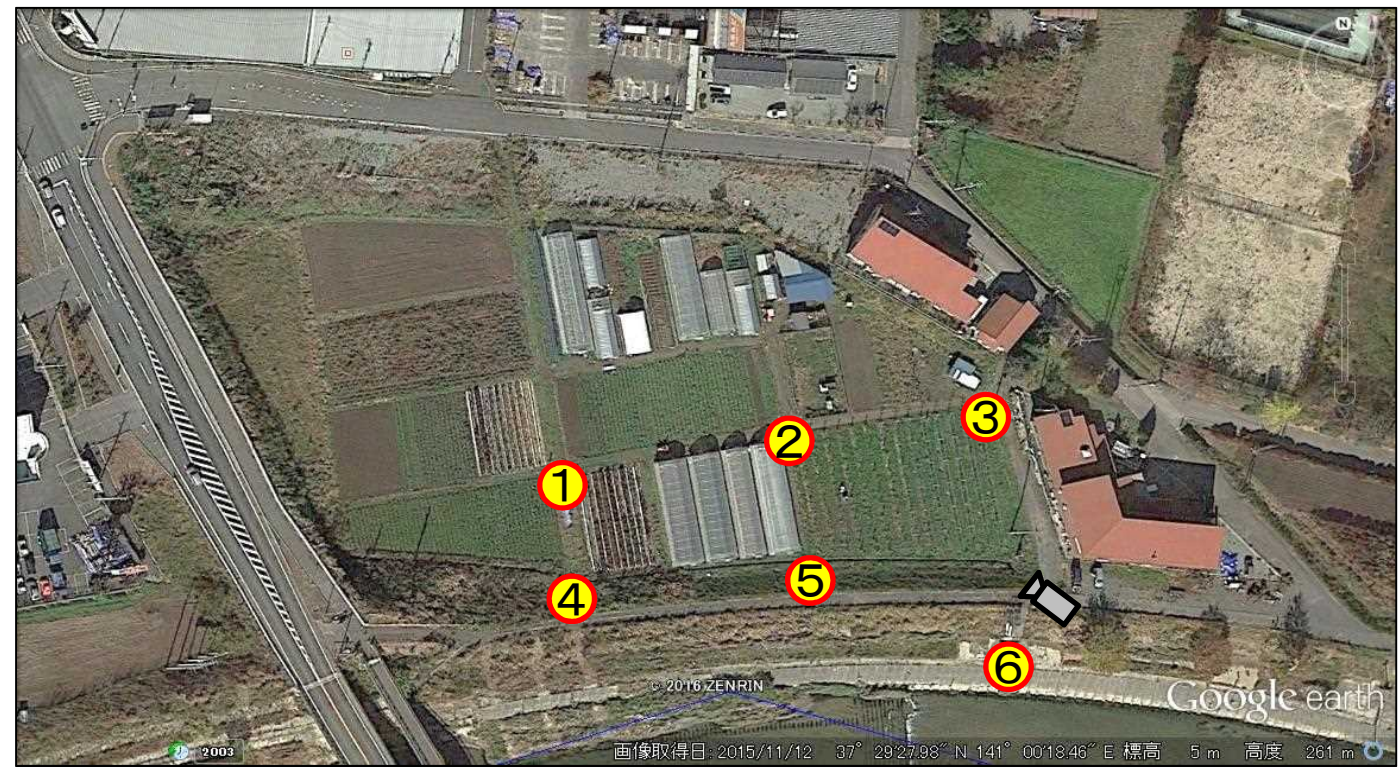

NPO法人JINガンカメラ撮影等

報告書作成支援

AUTO 0.00233 cps

場所: NPO法人 Jin

開始日時: 2016年06月29日 15時16分

緯度: 37.490846 経度: 141.005948

経過時間 00:33:12

全計数 1996count

相対誤差 25 %

コメント:

画面選択

- ☒ AUTO 100%
- ☐ AUTO 80%
- ☐ 0.01 100%
- ☐ 0.01 80%
- ☐ 手動

空間線量率 0.21 $\mu\text{Sv/h}$

☐ A	1.23	$\mu\text{Sv/h@1cm}$	0.76	$\mu\text{Sv/h@1m}$
☐ B	0.96	$\mu\text{Sv/h@1cm}$	0.80	$\mu\text{Sv/h@1m}$
☐ C	0.88	$\mu\text{Sv/h@1cm}$	0.47	$\mu\text{Sv/h@1m}$

保存 キャンセル

	①	②	③	④	⑤	⑥
1cm($\mu\text{Sv/h}$)	0.17	0.19	0.22	1.07	0.49	0.26
1m($\mu\text{Sv/h}$)	0.22	0.21	0.21	0.36	0.46	0.22