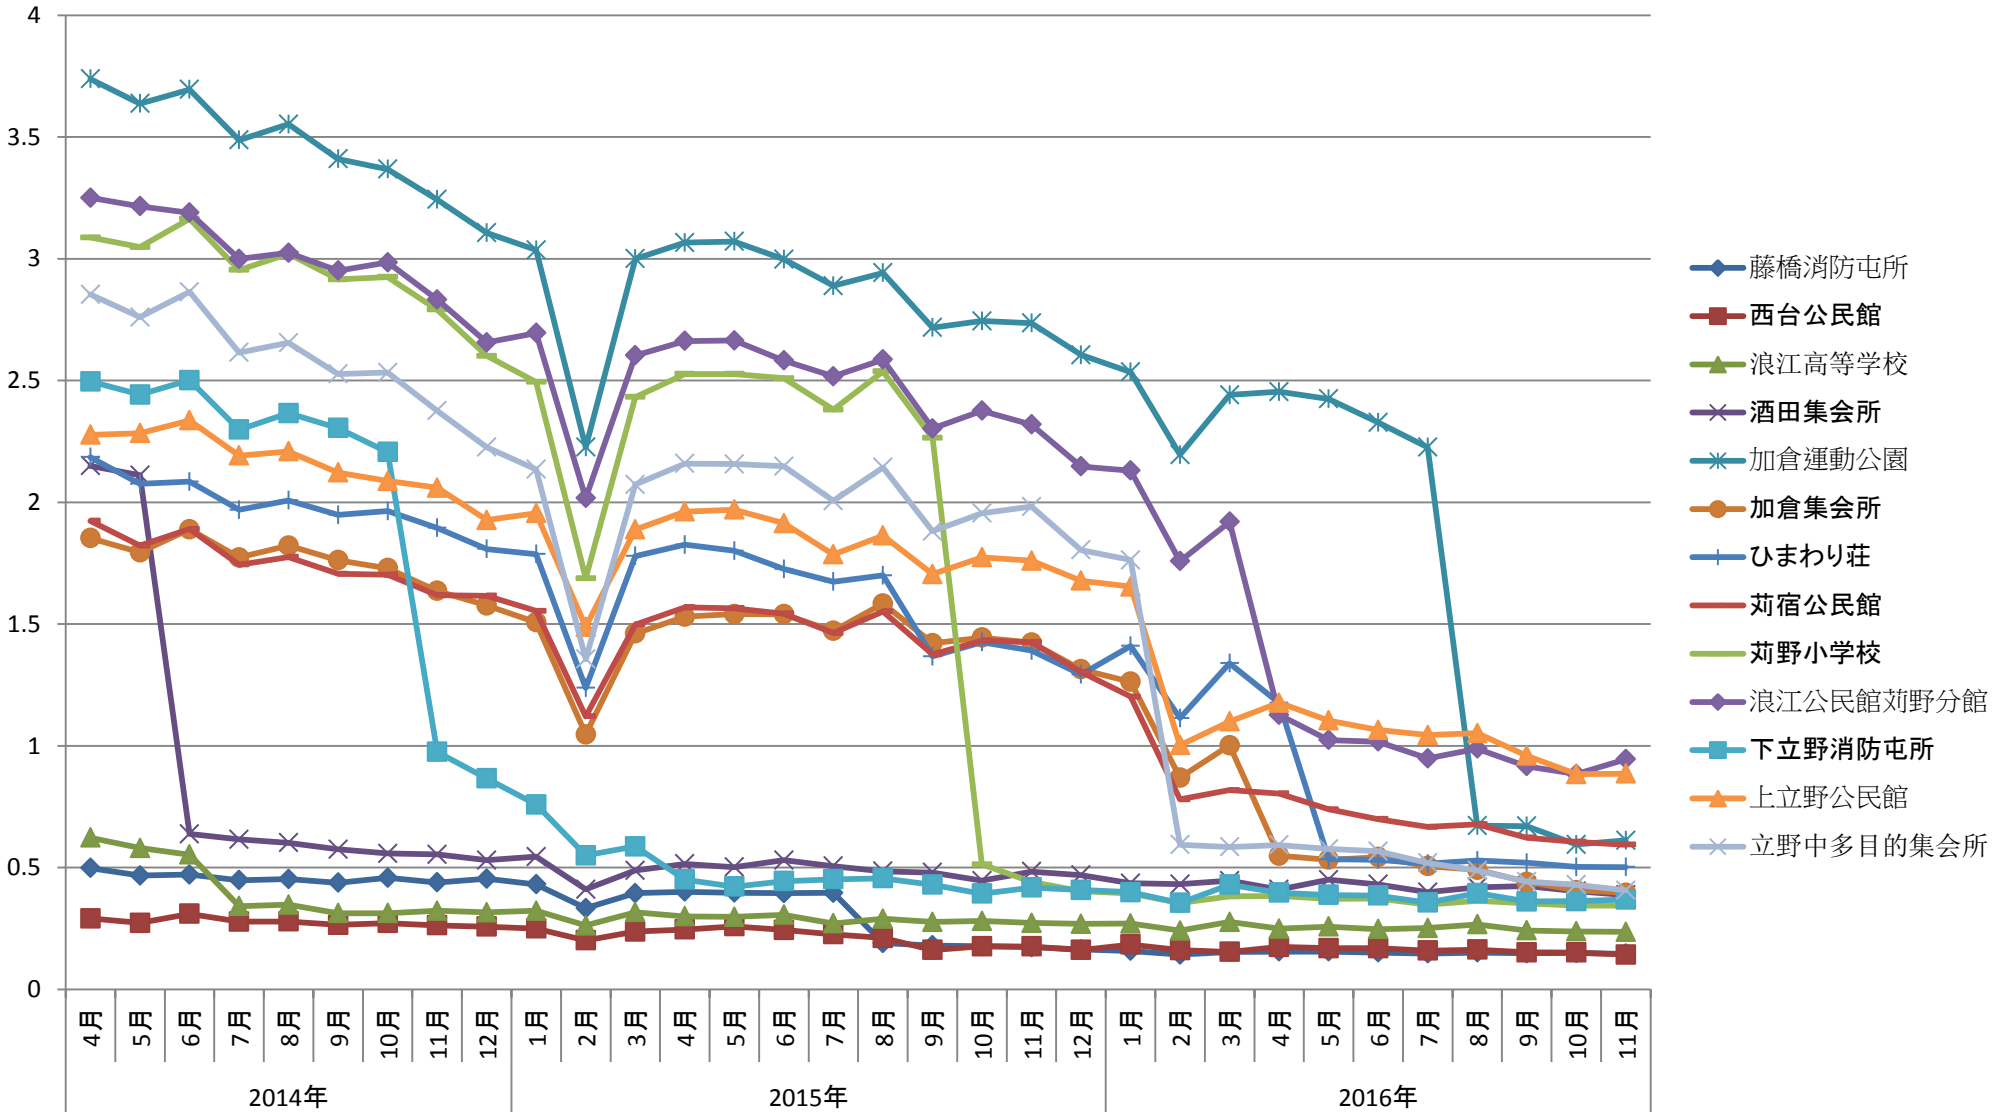

苧野地区内モニタリングポスト測定数値 (平成26年4月から平成28年11月)

大堀地区内モニタリングポスト測定数値 (平成26年4月から平成28年11月)