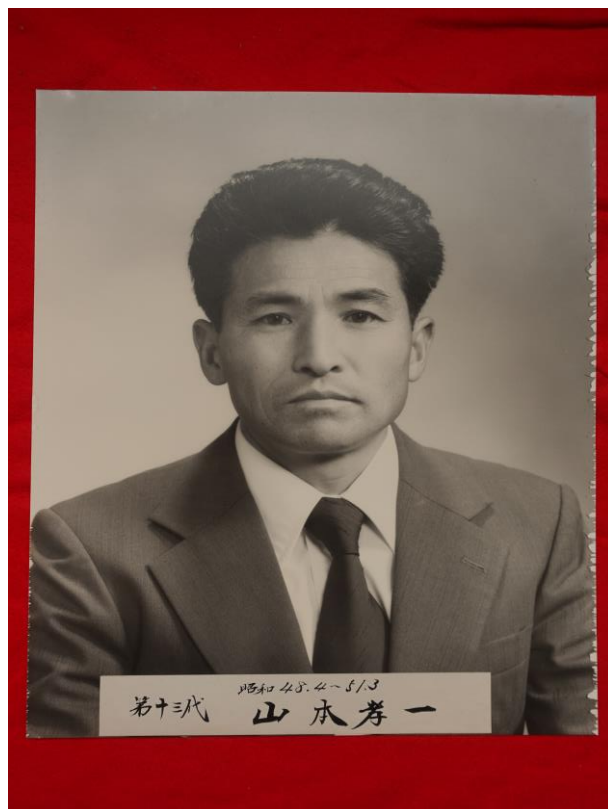

第 13 代 PTA 会長

山本 孝一 氏

昭和48年4月～昭和51年3月