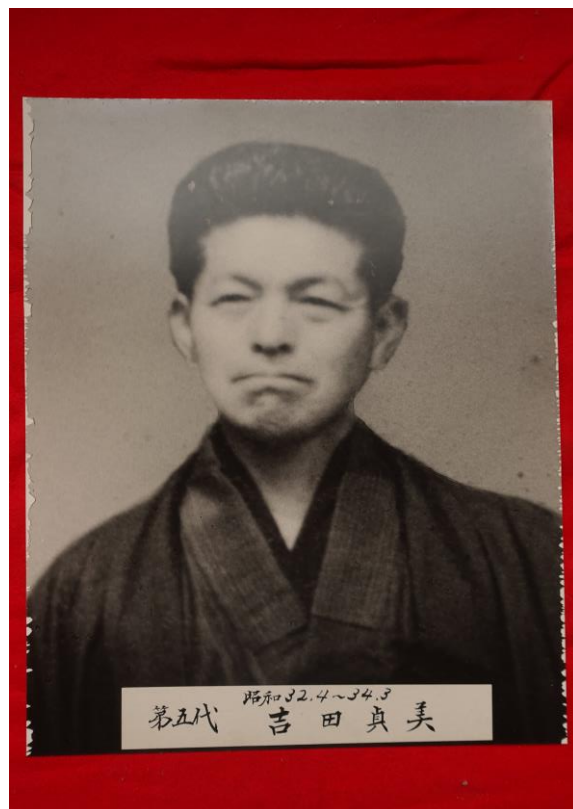

第5代 PTA 会長

吉田 貞美 氏

昭和32年4月～昭和34年3月