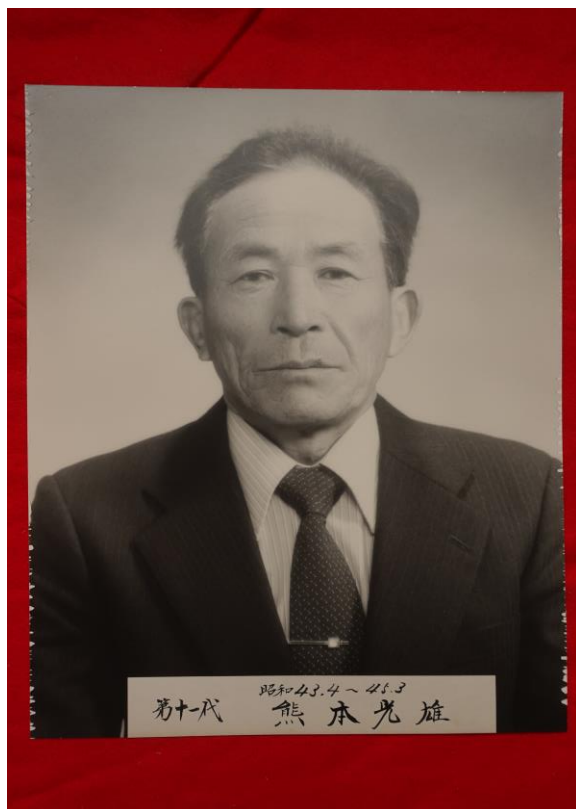

第 11 代 PTA 会長

熊本 光雄 氏

昭和43年4月～昭和45年3月