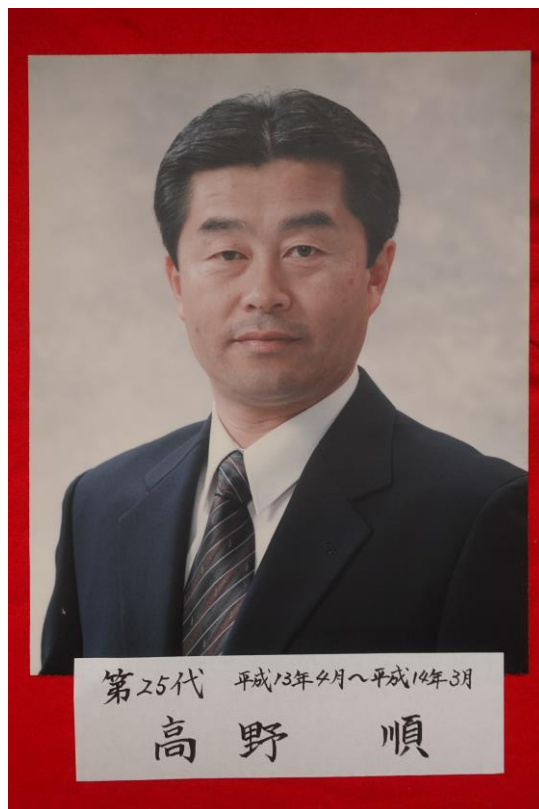

**浪江町立苧野小学校  
歴代 PTA 会長写真一覧**

初代 PTA 会長

石川 正義 氏

昭和22年4月～昭和24年3月

第2代 PTA 会長

若月 彦左衛門 氏

昭和24年4月～昭和28年3月

第3代 PTA 会長

吉田 貞紀 氏

昭和28年4月～昭和31年3月

第4代 PTA 会長

矢口 忍 氏

昭和31年4月～昭和32年3月

第5代 PTA 会長

吉田 貞美 氏

昭和32年4月～昭和34年3月

鶴島 一浩 氏

平成10年4月～平成13年3月

第24代 平成10年4月～平成13年3月  
鶴島 一浩

第 25 代 PTA 会長

高野 順 氏

平成13年4月～平成14年3月

第 26 代 PTA 会長

木幡 豊子 氏