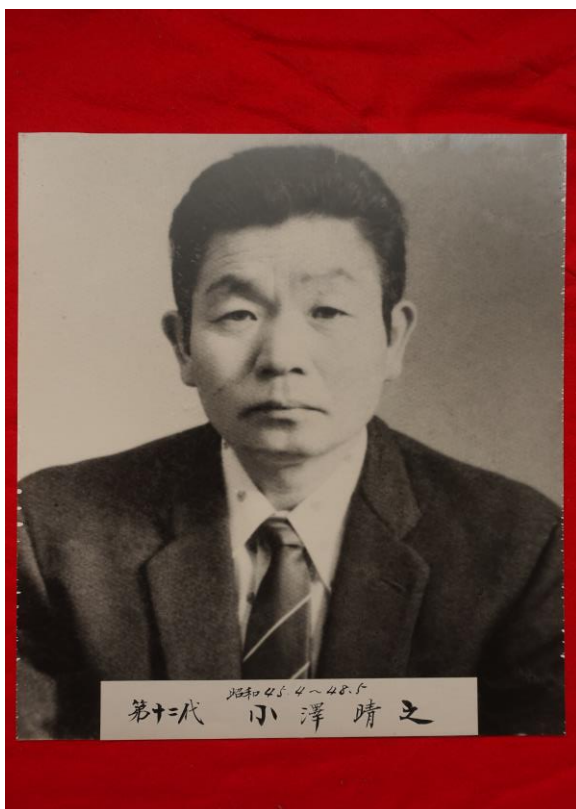

第 12 代 PTA 会長

小澤 晴之 氏

昭和45年4月～昭和48年3月