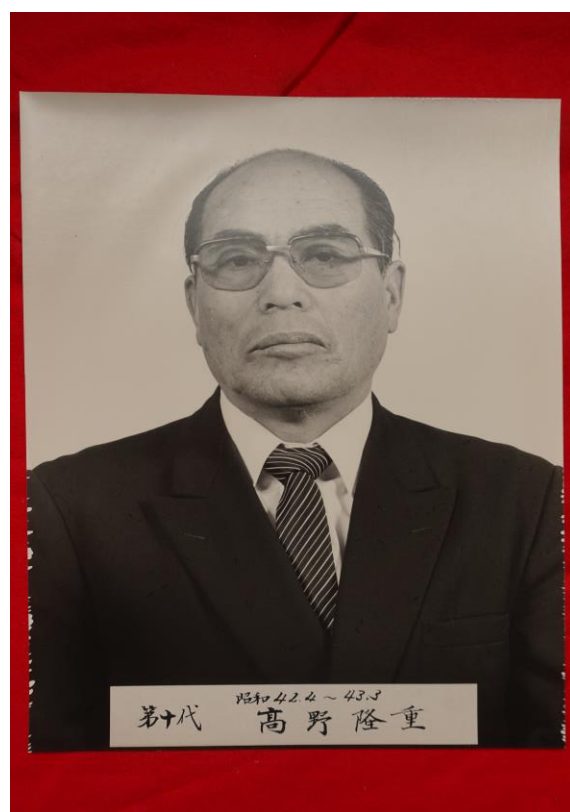

**浪江町立苧野小学校  
歴代 PTA 会長写真一覧**

初代 PTA 会長

石川 正義 氏

昭和22年4月～昭和24年3月

第2代 PTA 会長

若月 彦左衛門 氏

昭和24年4月～昭和28年3月

第3代 PTA 会長

昭和38年4月～昭和40年3月

第9代PTA会長

小澤 晴豊 氏

昭和40年4月～昭和42年3月

第10代PTA会長

高野 隆重 氏

昭和42年4月～昭和43年3月

第 11 代 PTA 会長