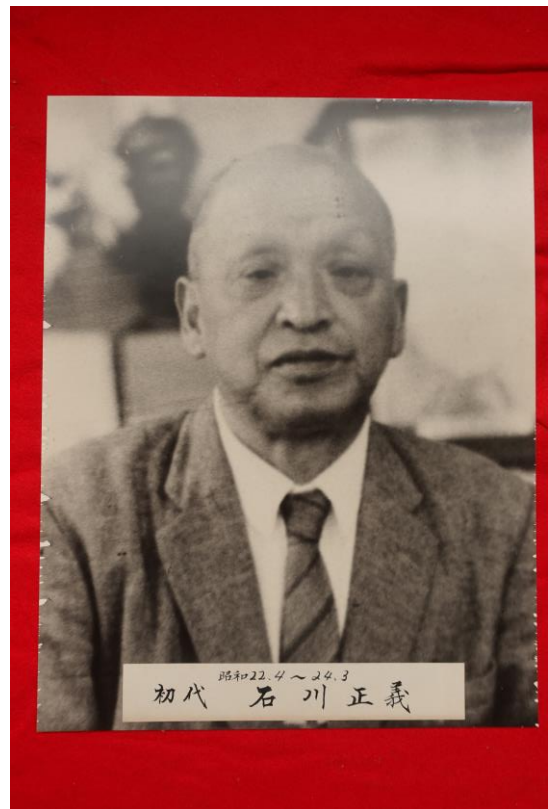

**浪江町立苧野小学校  
歴代 PTA 会長写真一覧**

初代 PTA 会長

石川 正義 氏

昭和22年4月～昭和24年3月

第2代 PTA 会長

若月 彦左衛門 氏

昭和24年4月～昭和28年3月

第3代 PTA 会長

吉田 貞紀 氏

昭和28年4月～昭和31年3月

第4代 PTA 会長

矢口 忍 氏

昭和31年4月～昭和32年3月

第5代 PTA 会長

吉田 貞美 氏

昭和32年4月～昭和34年3月