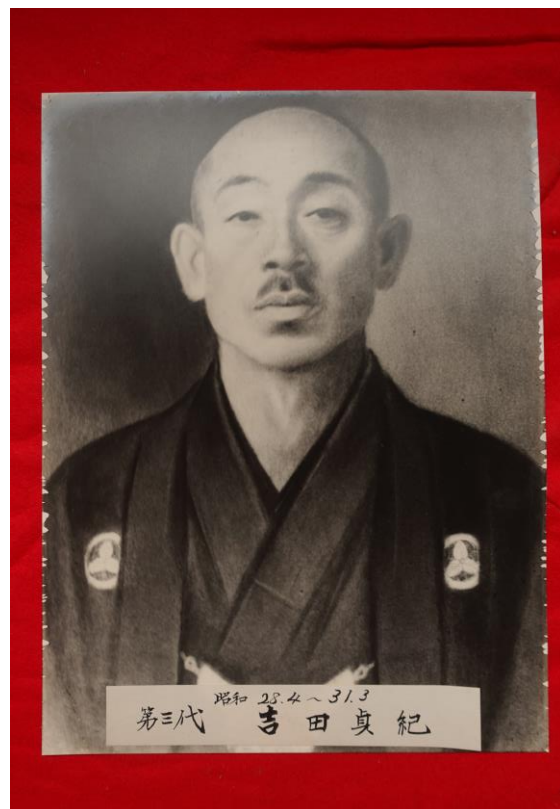

第3代 PTA 会長

吉田 貞紀 氏

昭和28年4月～昭和31年3月