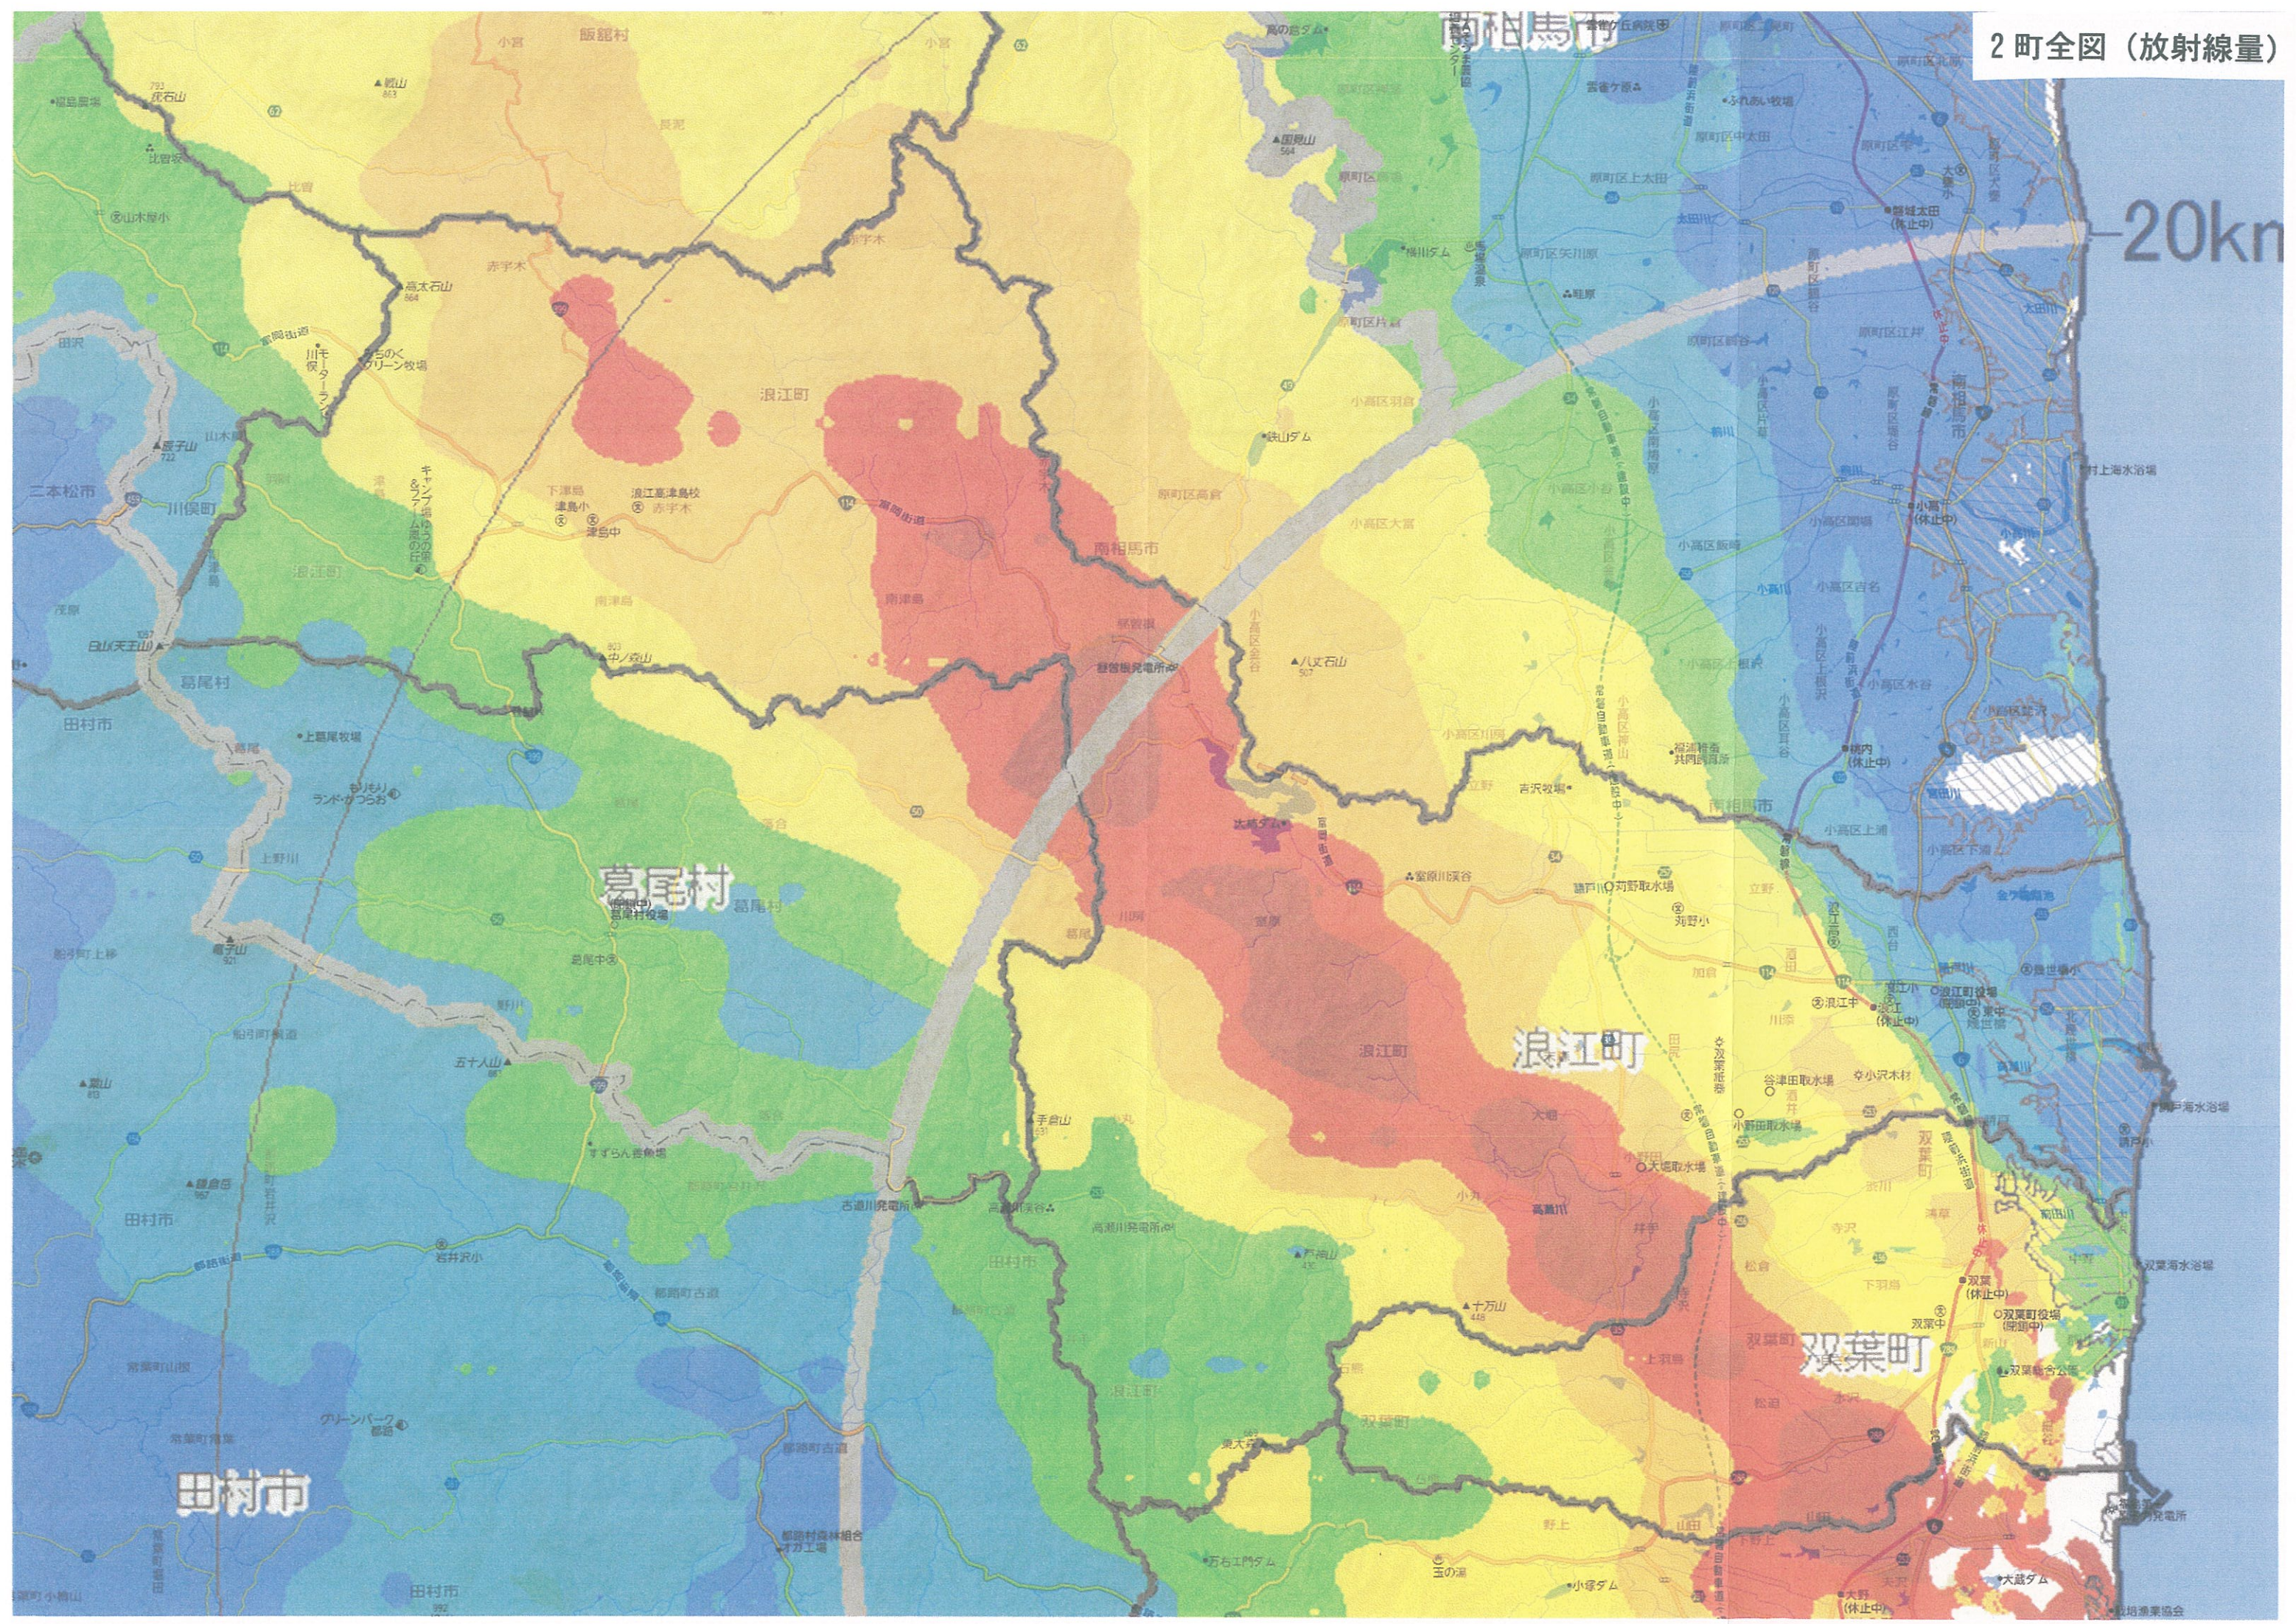

線量分布(2011/11/5換算値)

2町全図 (放射線量)

3町平野部拡大図 (放射線量)