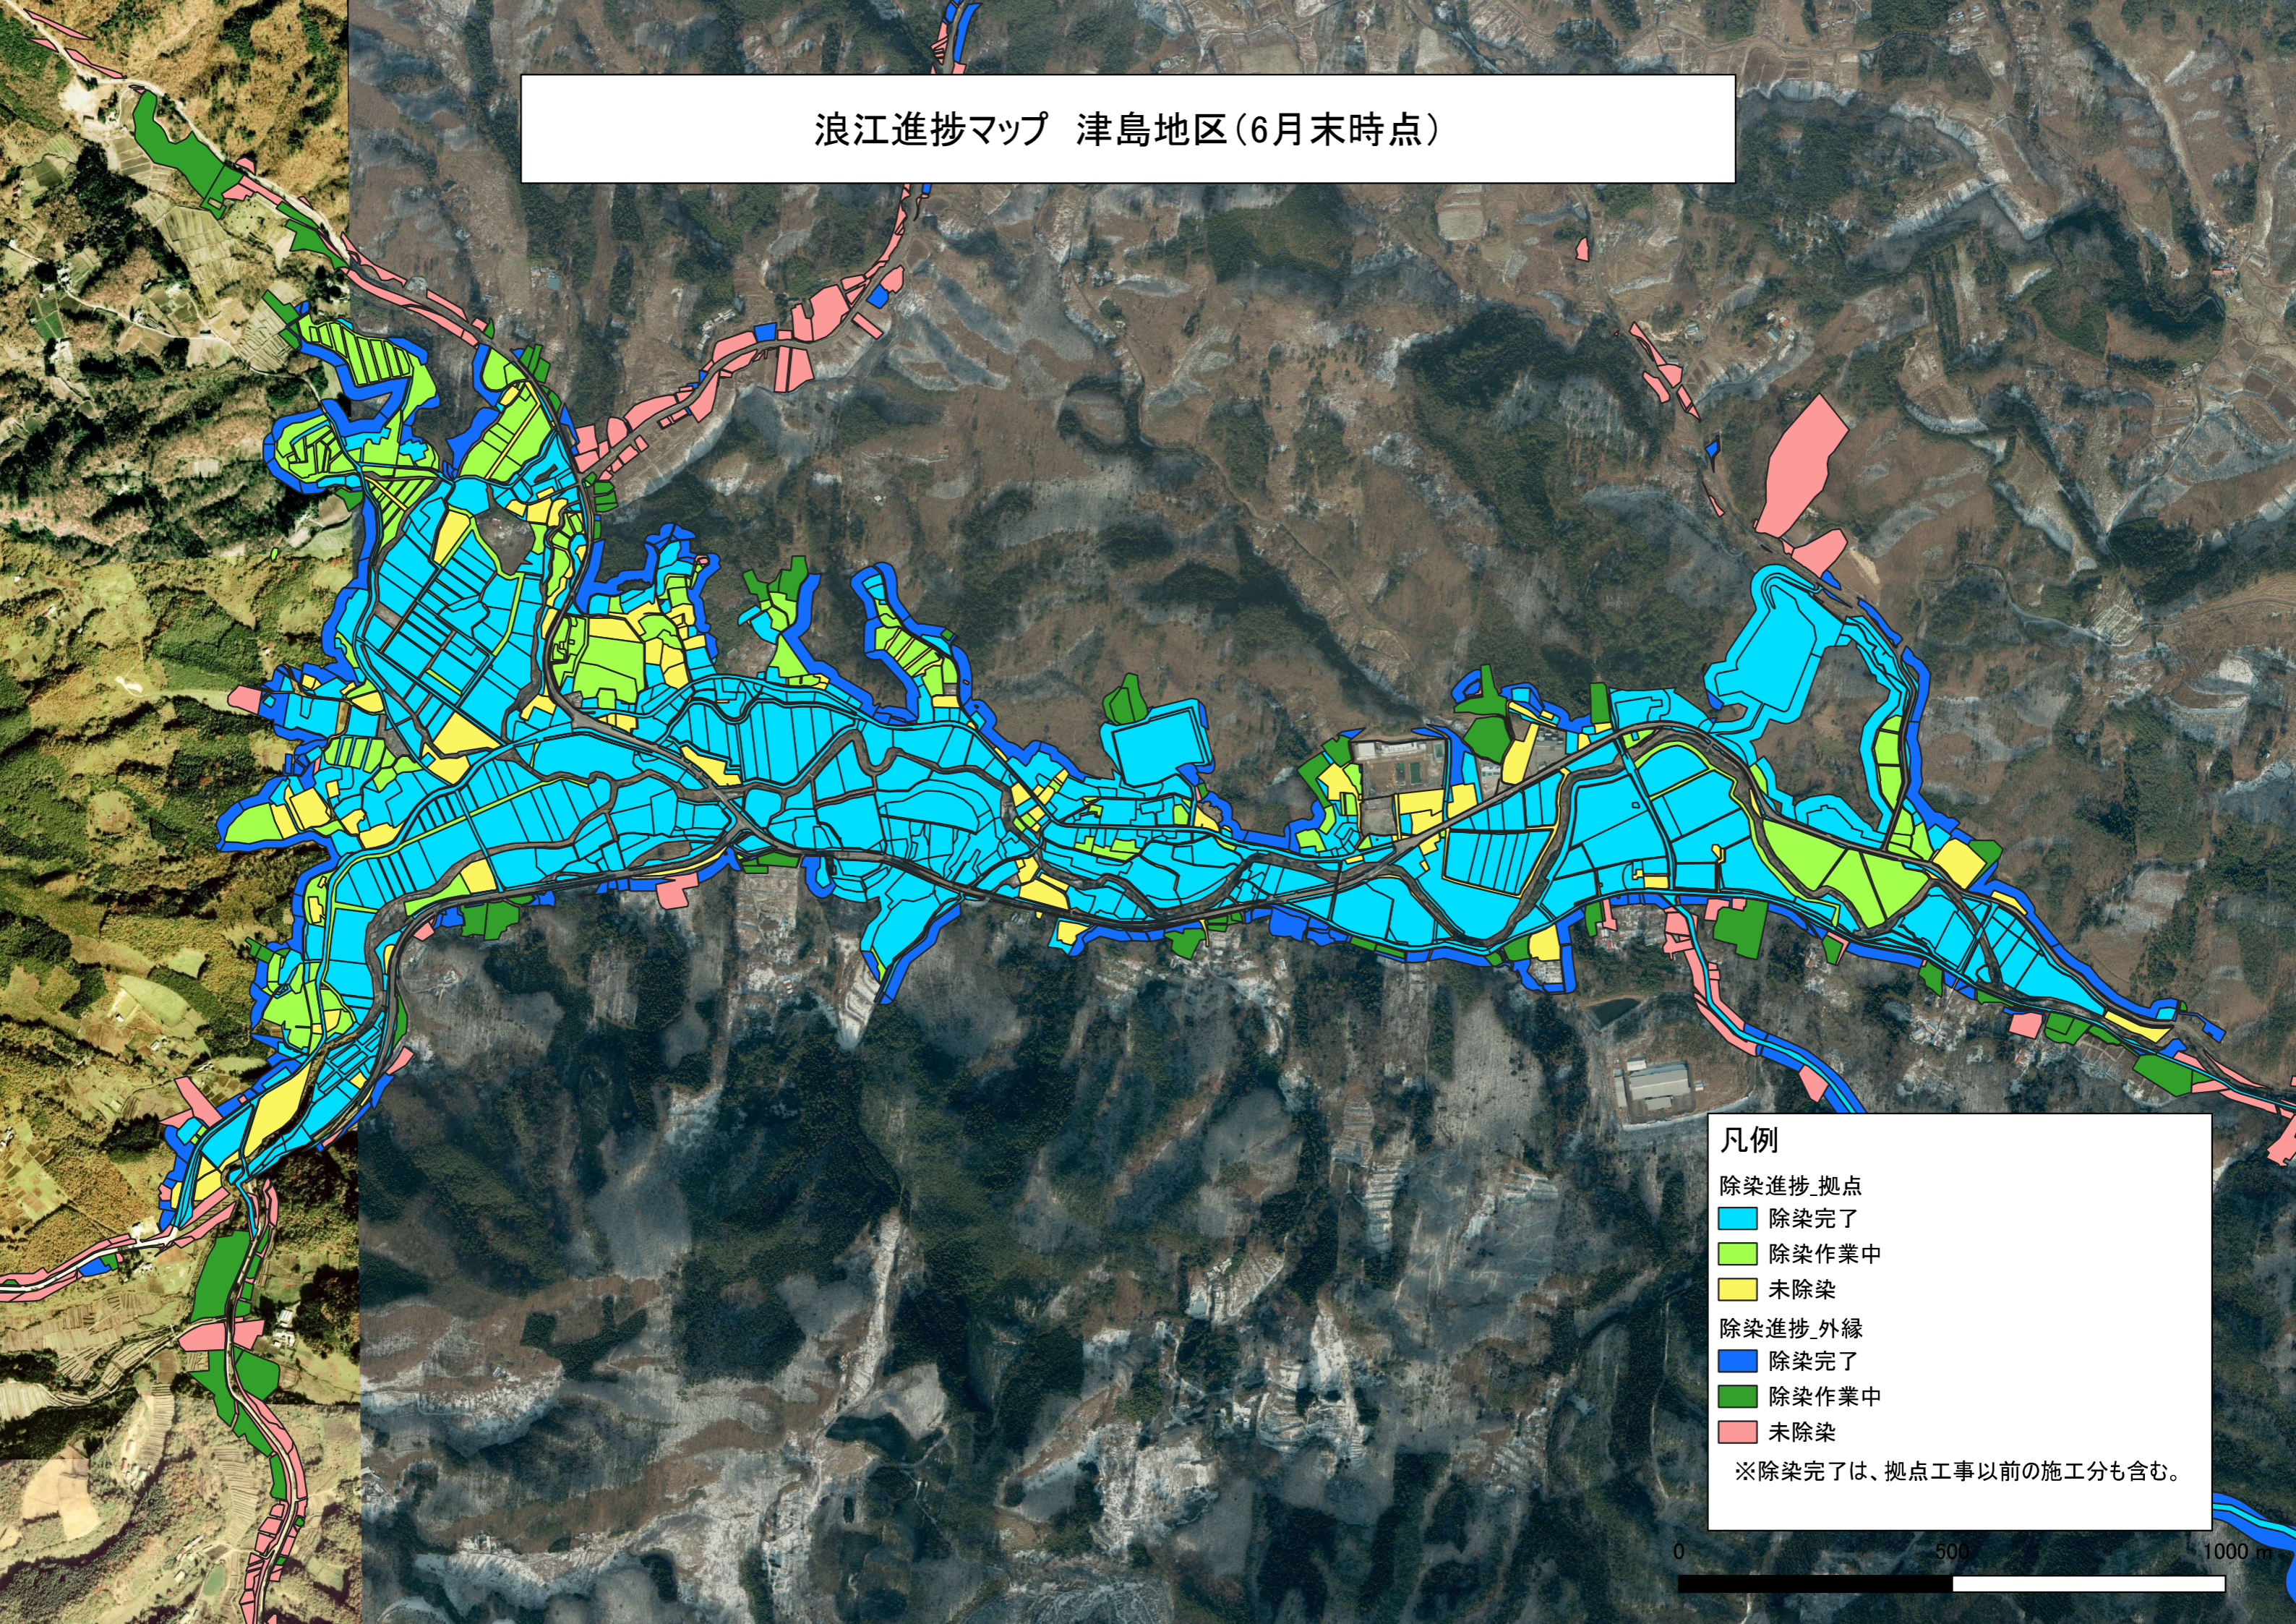

# 浪江進捗マップ 津島地区(6月末時点)

**凡例**

- 除染進捗\_拠点
  - 除染完了
  - 除染作業中
  - 未除染
- 除染進捗\_外縁
  - 除染完了
  - 除染作業中
  - 未除染

※除染完了は、拠点工事以前の施工分も含む。