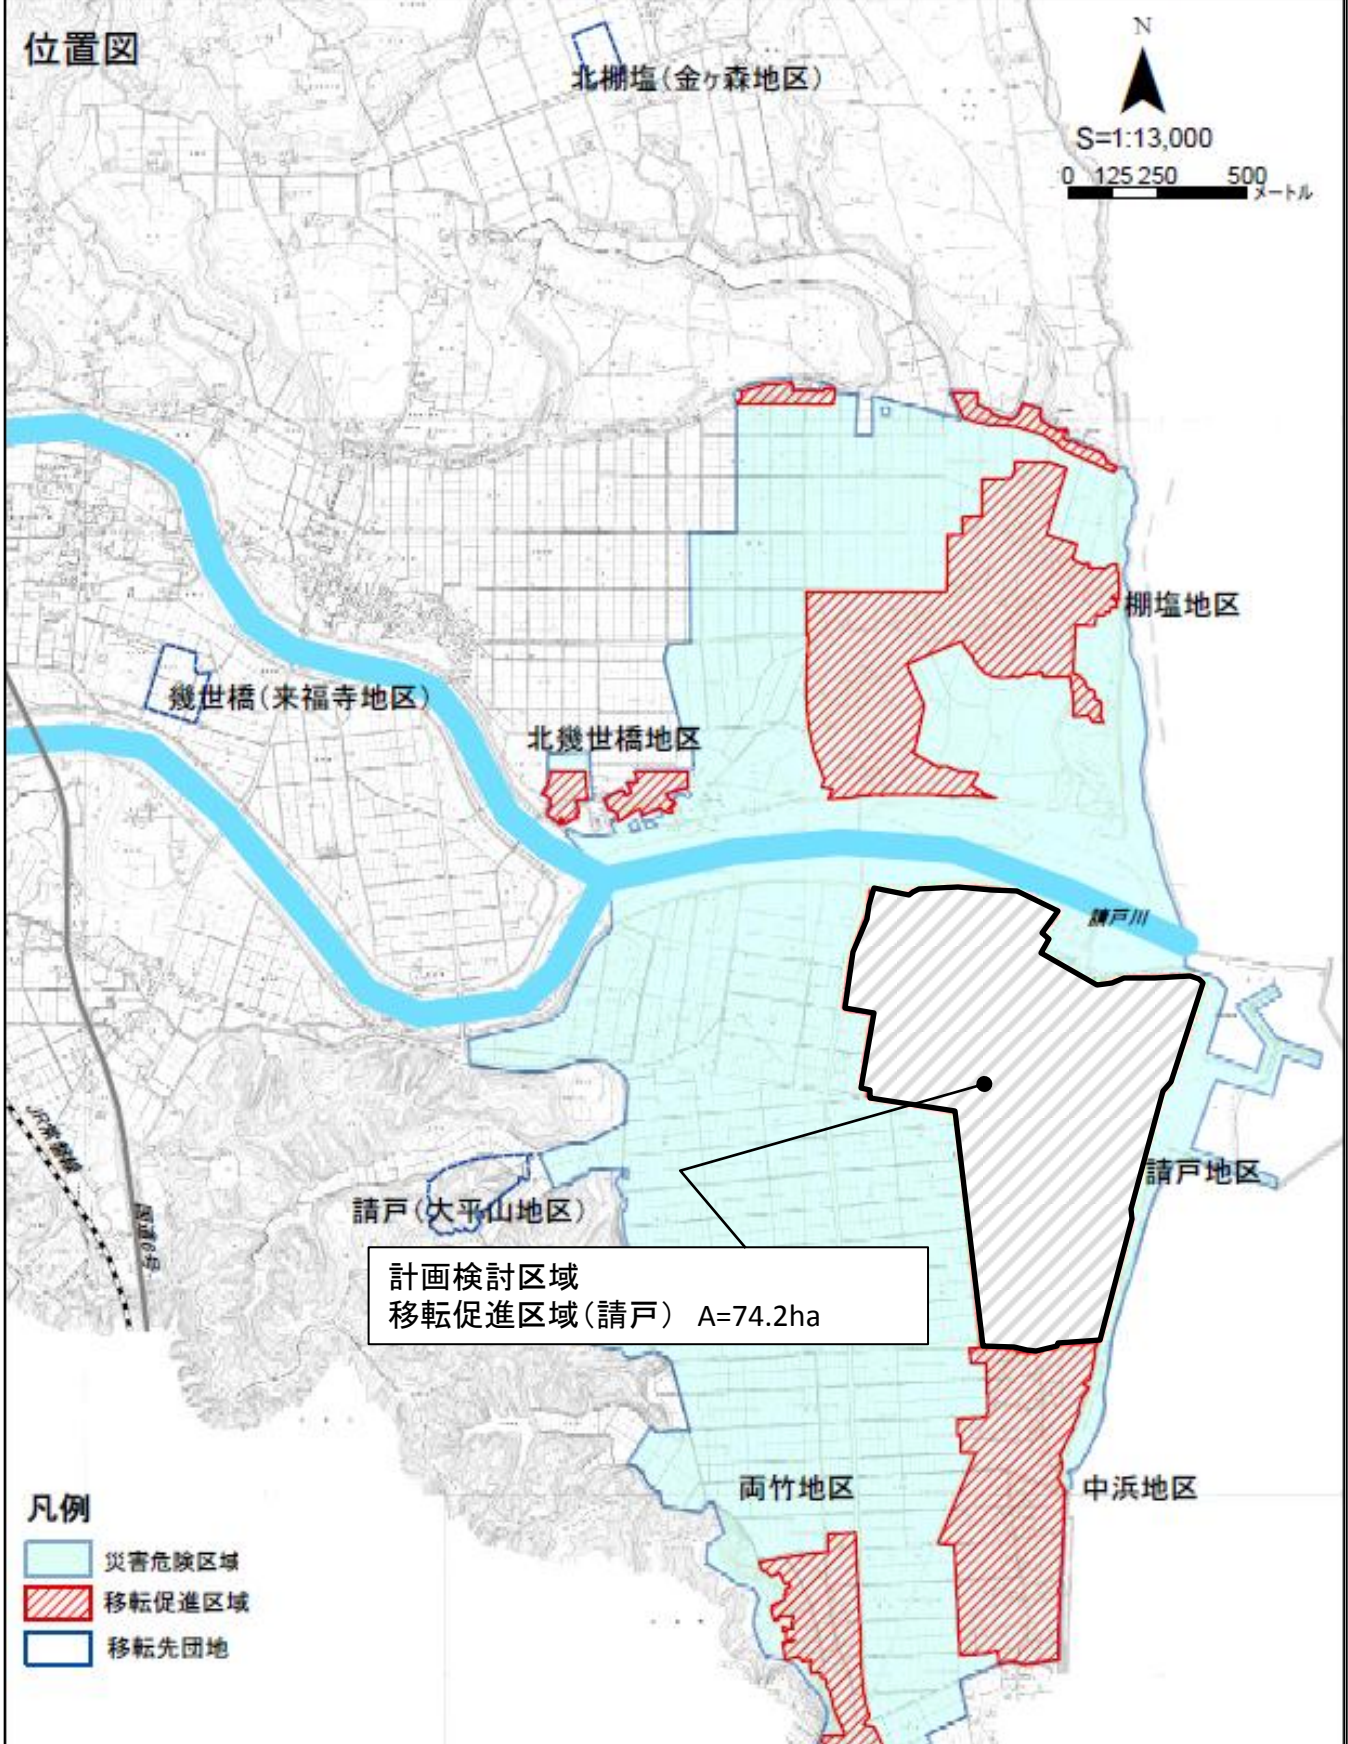

# 位置図

計画検討区域  
移転促進区域(請戸) A=74.2ha

◆C-7-1-2

請戸地区水産加工団地整備等計画策定業務