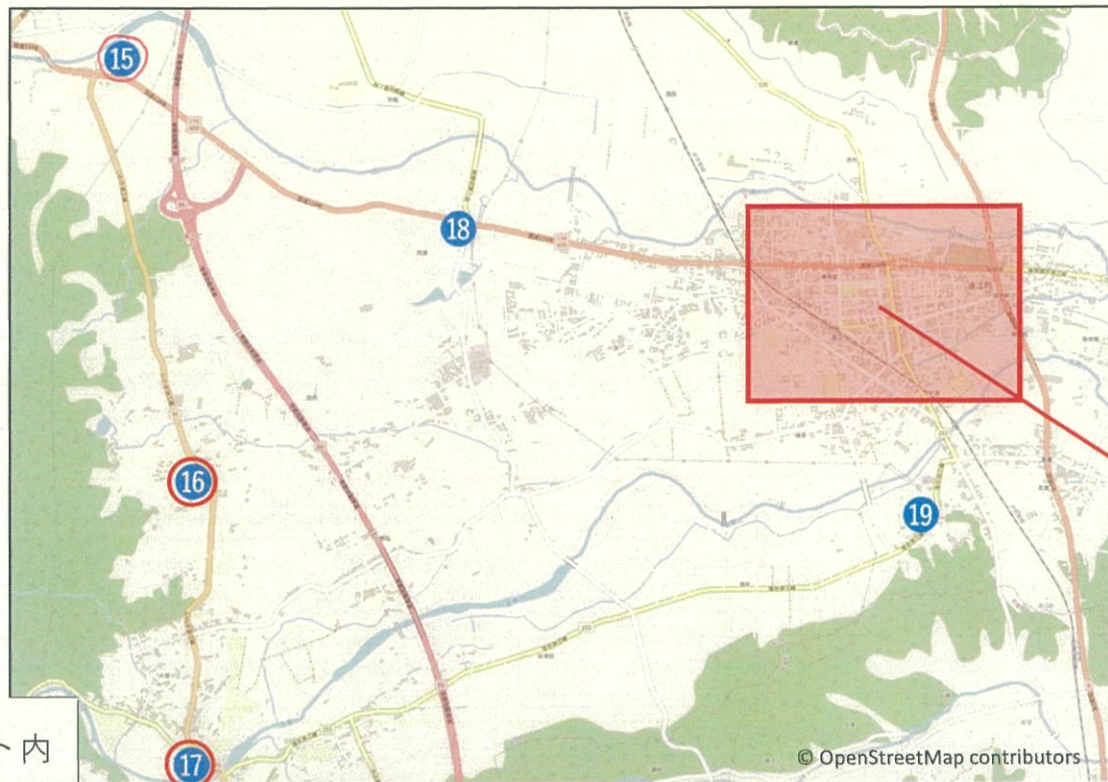

浪江町 トイレ MAP ①

●: ゲート内

© OpenStreetMap contributors

© OpenStreetMap contributors

<p>① 手七郎消防屯所</p> <p>仮設 和式</p>	<p>② 羽附防火水槽付近</p> <p>仮設 和式</p>	<p>③ 弁慶岩付近</p> <p>仮設 和式</p>	<p>④ 東群電子</p> <p>仮設 和式</p>	<p>⑤ 羽附集会所</p> <p>仮設 和式</p>	<p>⑥ 津島集会所</p> <p>仮設 和式</p>	<p>⑦ JA福島さくら 津島支所</p> <p>仮設 和式</p>	<p>⑧ 長安寺</p> <p>仮設 和式</p>
<p>⑨ 津島 スクリーニング場</p> <p>仮設 洋式</p>	<p>⑩ 郷の駅つしま</p> <p>水洗 屋外 和式</p> <p>手洗い場あり 多目的トイレあり</p>	<p>⑪ 南下集会所</p> <p>仮設 和式</p>	<p>⑫ 柵平墓地入口</p> <p>仮設 和式</p>	<p>⑬ 広谷地墓地</p> <p>仮設 和式</p>	<p>⑭ 昼曽根消防屯所</p> <p>仮設 和式</p>		

工事やメンテナンスでご利用できない場合があります。トイレットペーパーがない可能性もありますので、ご自身でご用意ください。

浪江町トイレMAP②

●: ゲート内

<p>15 室原消防屯所</p>  <p>仮設 和式</p>	<p>16 末森集会所</p>  <p>仮設 和式</p>	<p>17 陶芸の社 おおぼり駐車場</p>  <p>仮設 和式</p>	<p>18 加倉 スクリーニング場</p>  <p>仮設 洋式</p> <p>手洗い場あり</p>	<p>19 丈六公園</p>  <p>水洗 和式</p> <p>手洗い場あり 多目的トイレあり</p>	<p>20 浪江町 スポーツセンター</p>  <p>水洗 洋式</p> <p>手洗い場あり 多目的トイレあり</p>
<p>21 浪江駅</p>  <p>水洗 洋式</p> <p>手洗い場あり</p>	<p>22 中央公園</p>  <p>水洗 洋式</p> <p>手洗い場あり</p>	<p>23 新町 ふれあい広場</p>  <p>水洗 和式</p> <p>手洗い場あり</p>	<p>24 まち・なみ ・まるしえ</p>  <p>水洗 洋式</p> <p>手洗い場あり 多目的トイレあり</p>	<p>25 浪江町役場</p>  <p>水洗 洋式</p> <p>手洗い場あり 多目的トイレあり</p>	<p>26 道の駅なみえ</p>  <p>水洗 洋式</p> <p>手洗い場あり 多目的トイレあり</p>