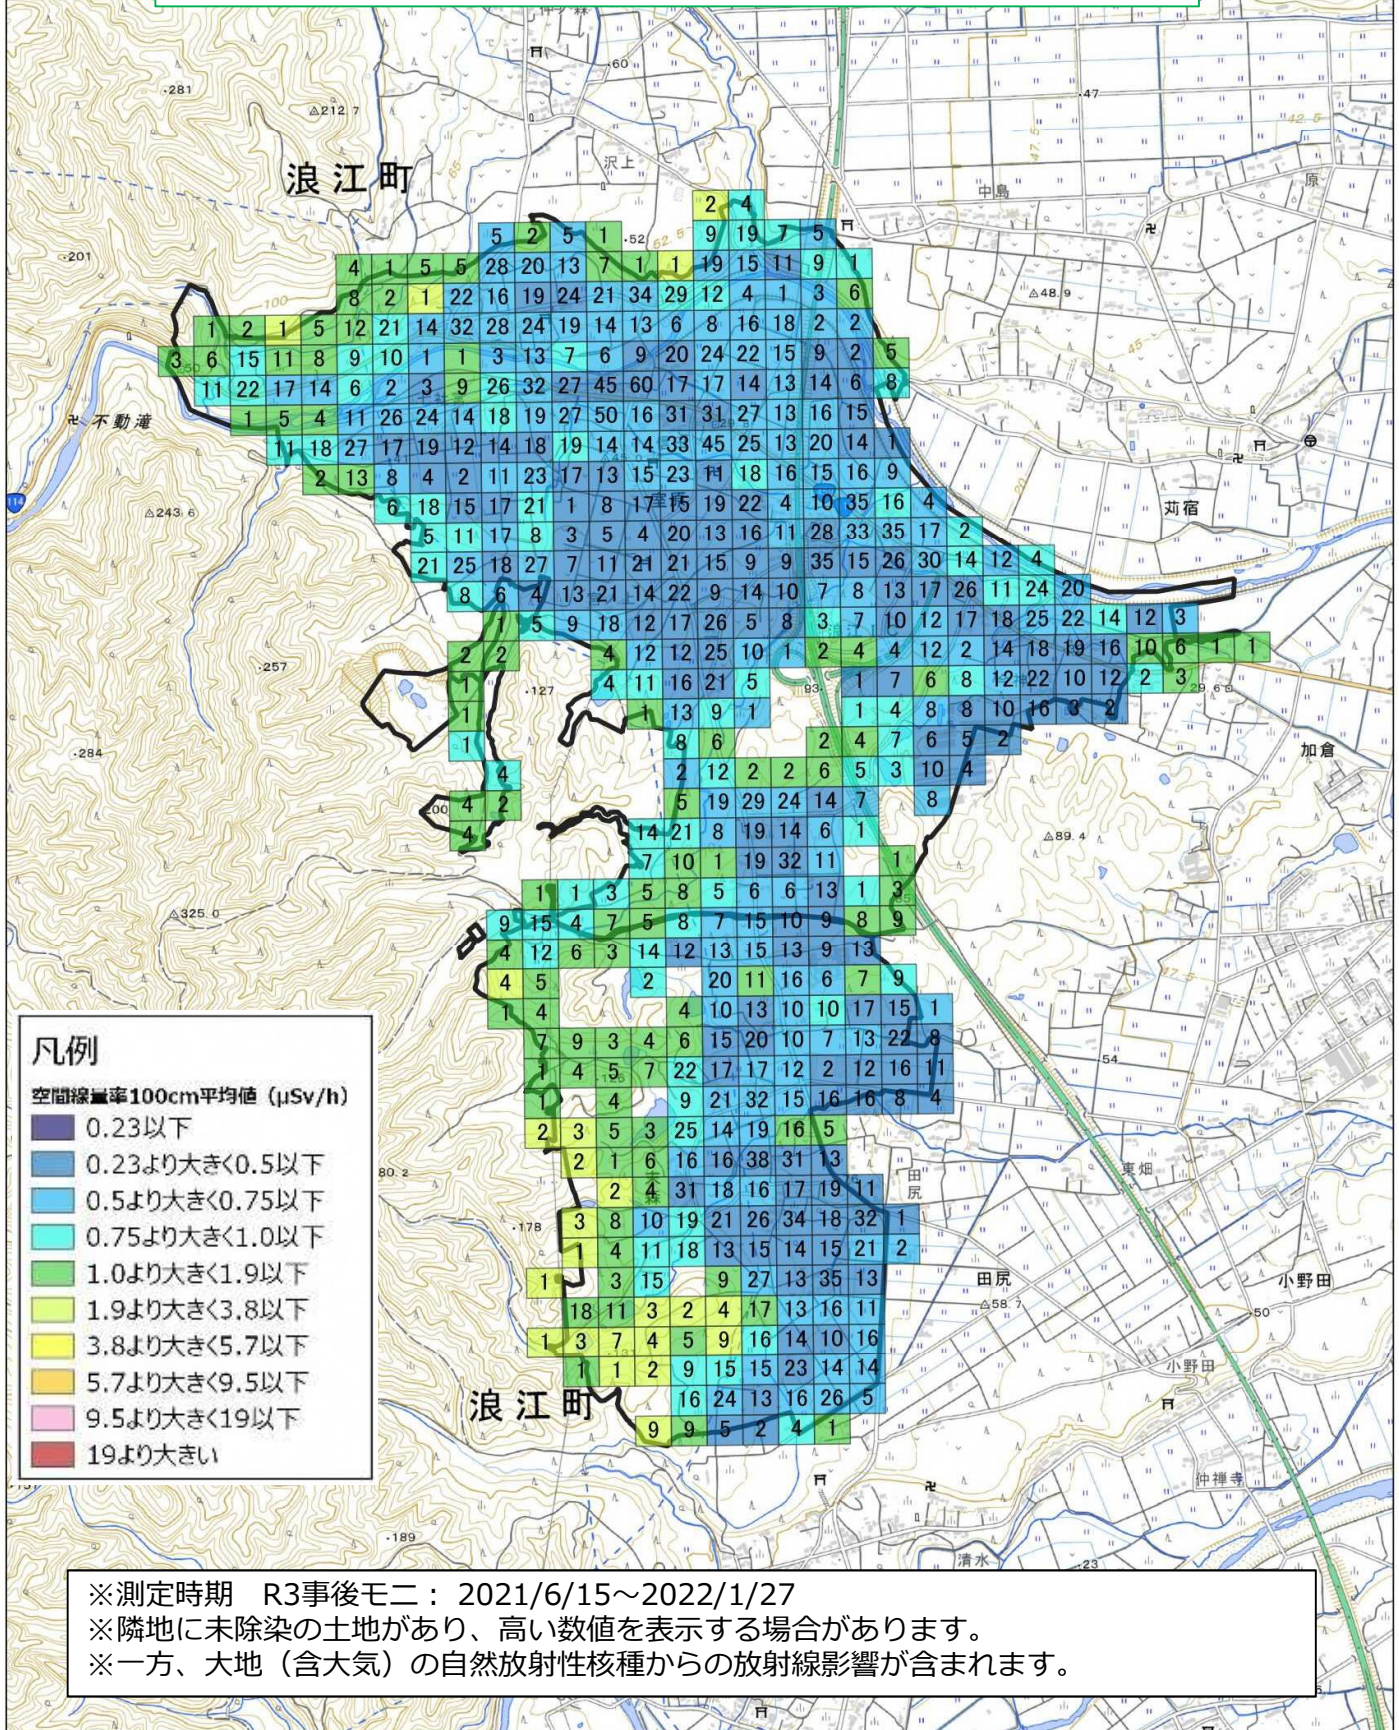

100mメッシュマップ【室原・末森地区】 地点数表示

【空間線量率 地表から100cm 全体】 (n= 6,084)

※測定時期 R3事後モニ：2021/6/15～2022/1/27
 ※隣地に未除染の土地があり、高い数値を表示する場合があります。
 ※一方、大地（含大気）の自然放射性核種からの放射線影響が含まれます。