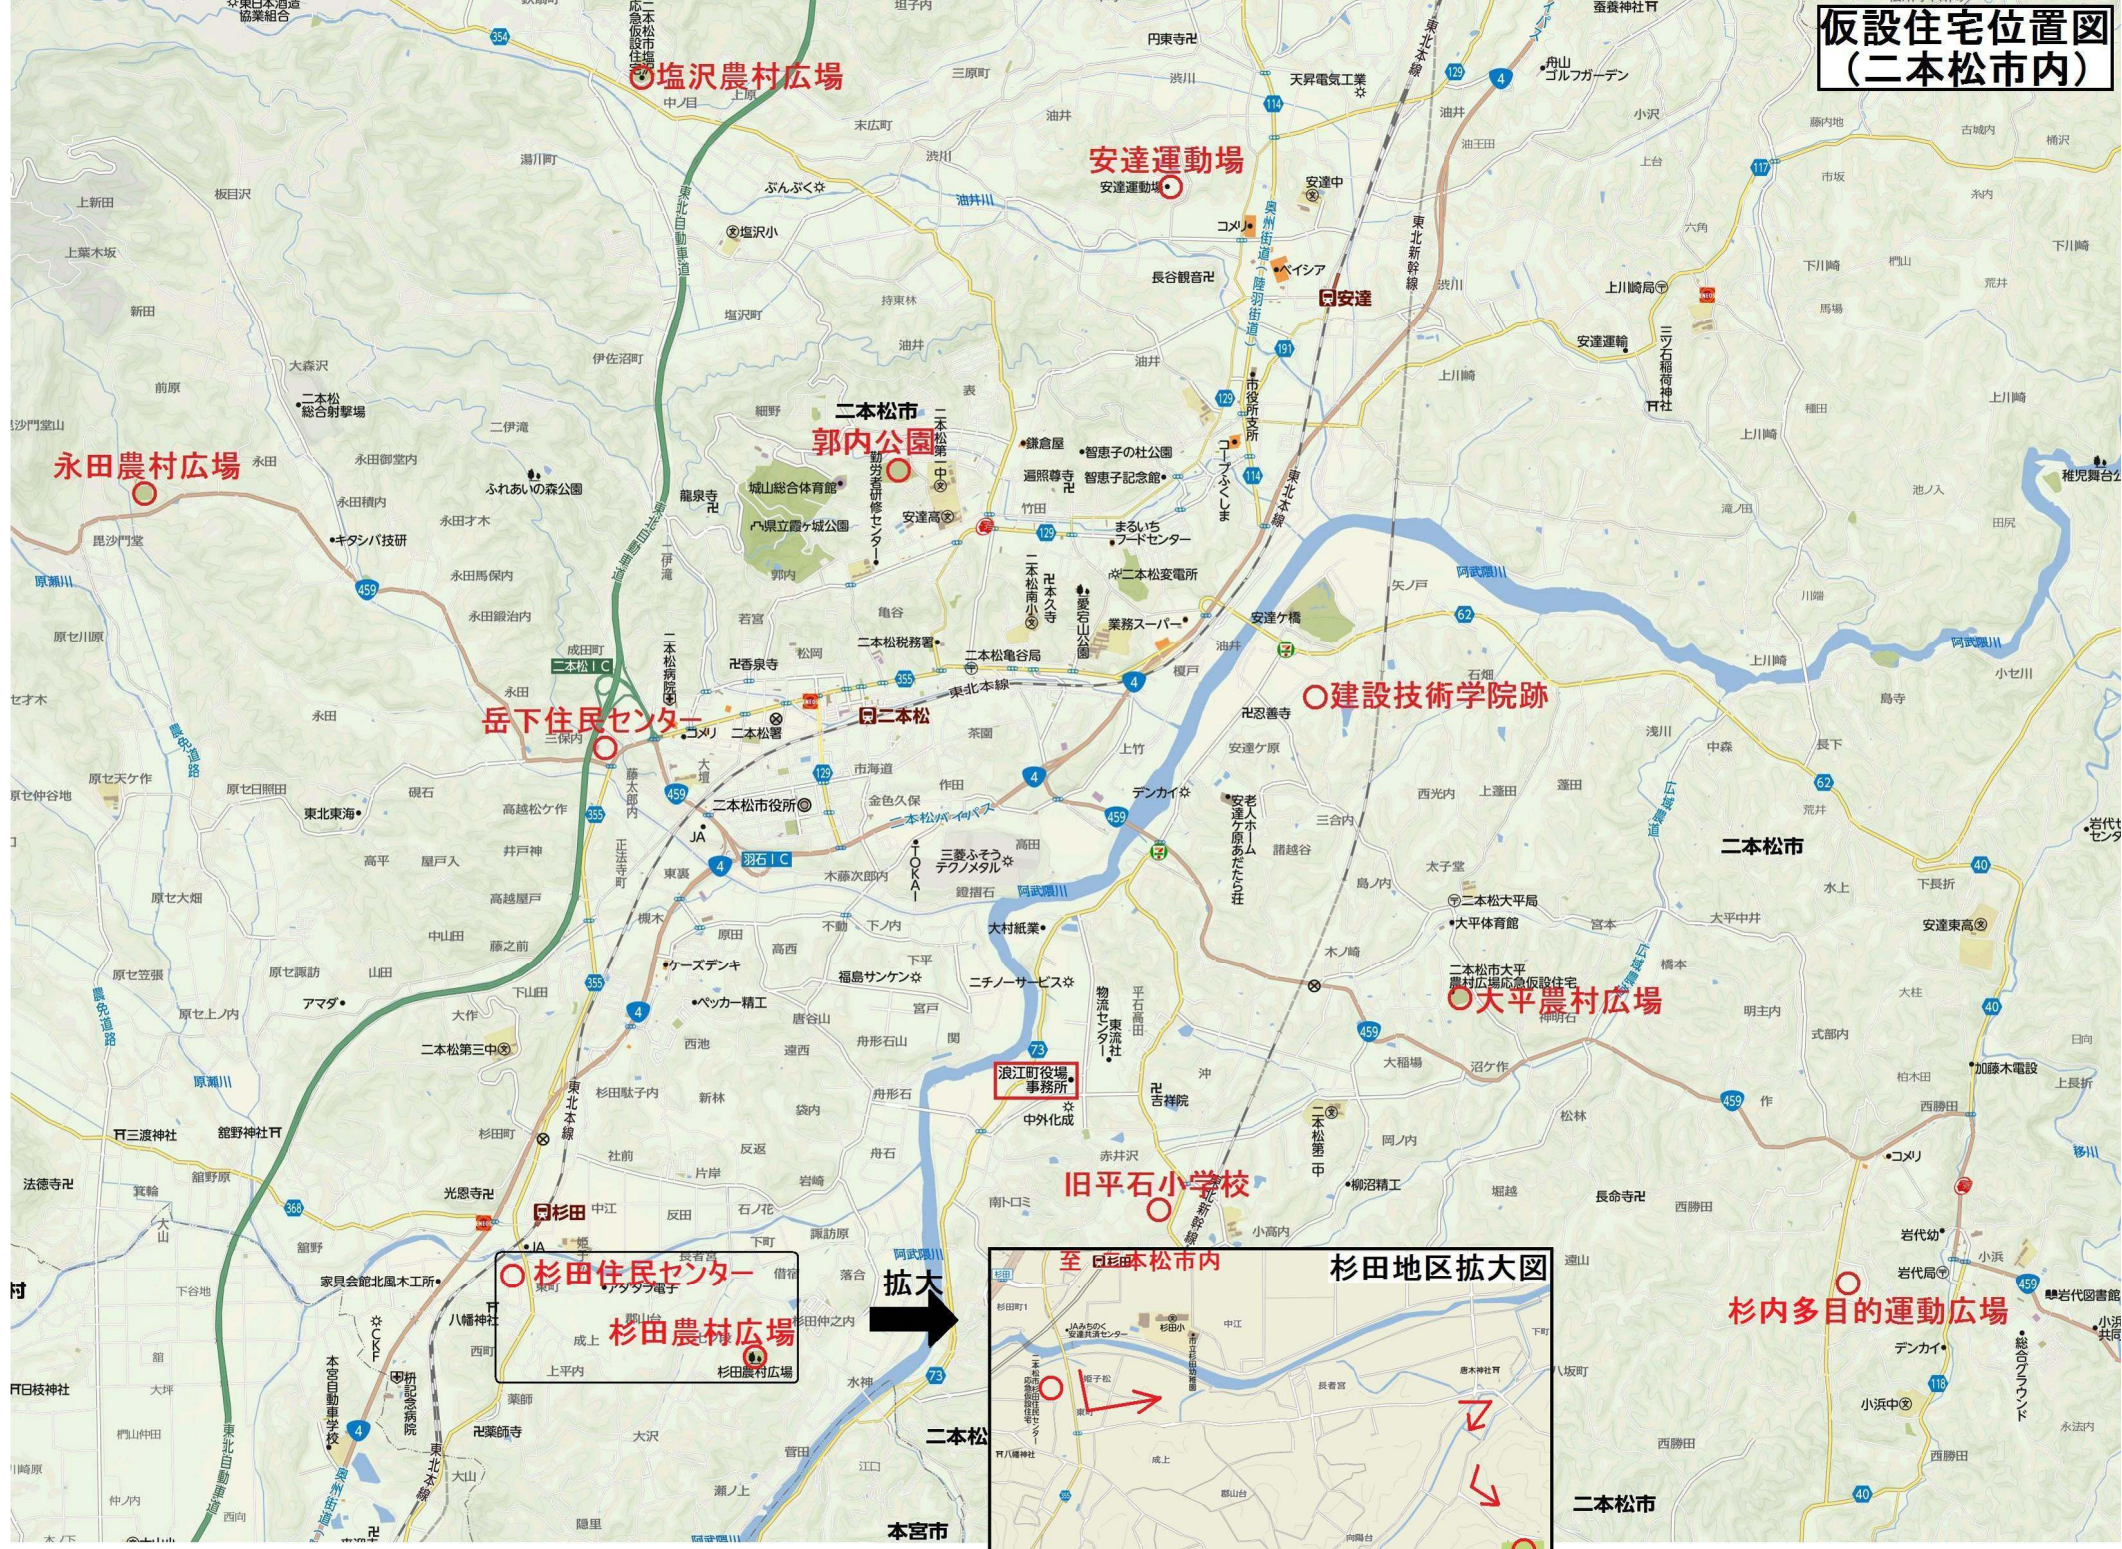

# 仮設住宅位置図 (二本松市内)

岳下住民センター

杉田地区拡大図

杉田住民センター

至 大玉村・本宮市