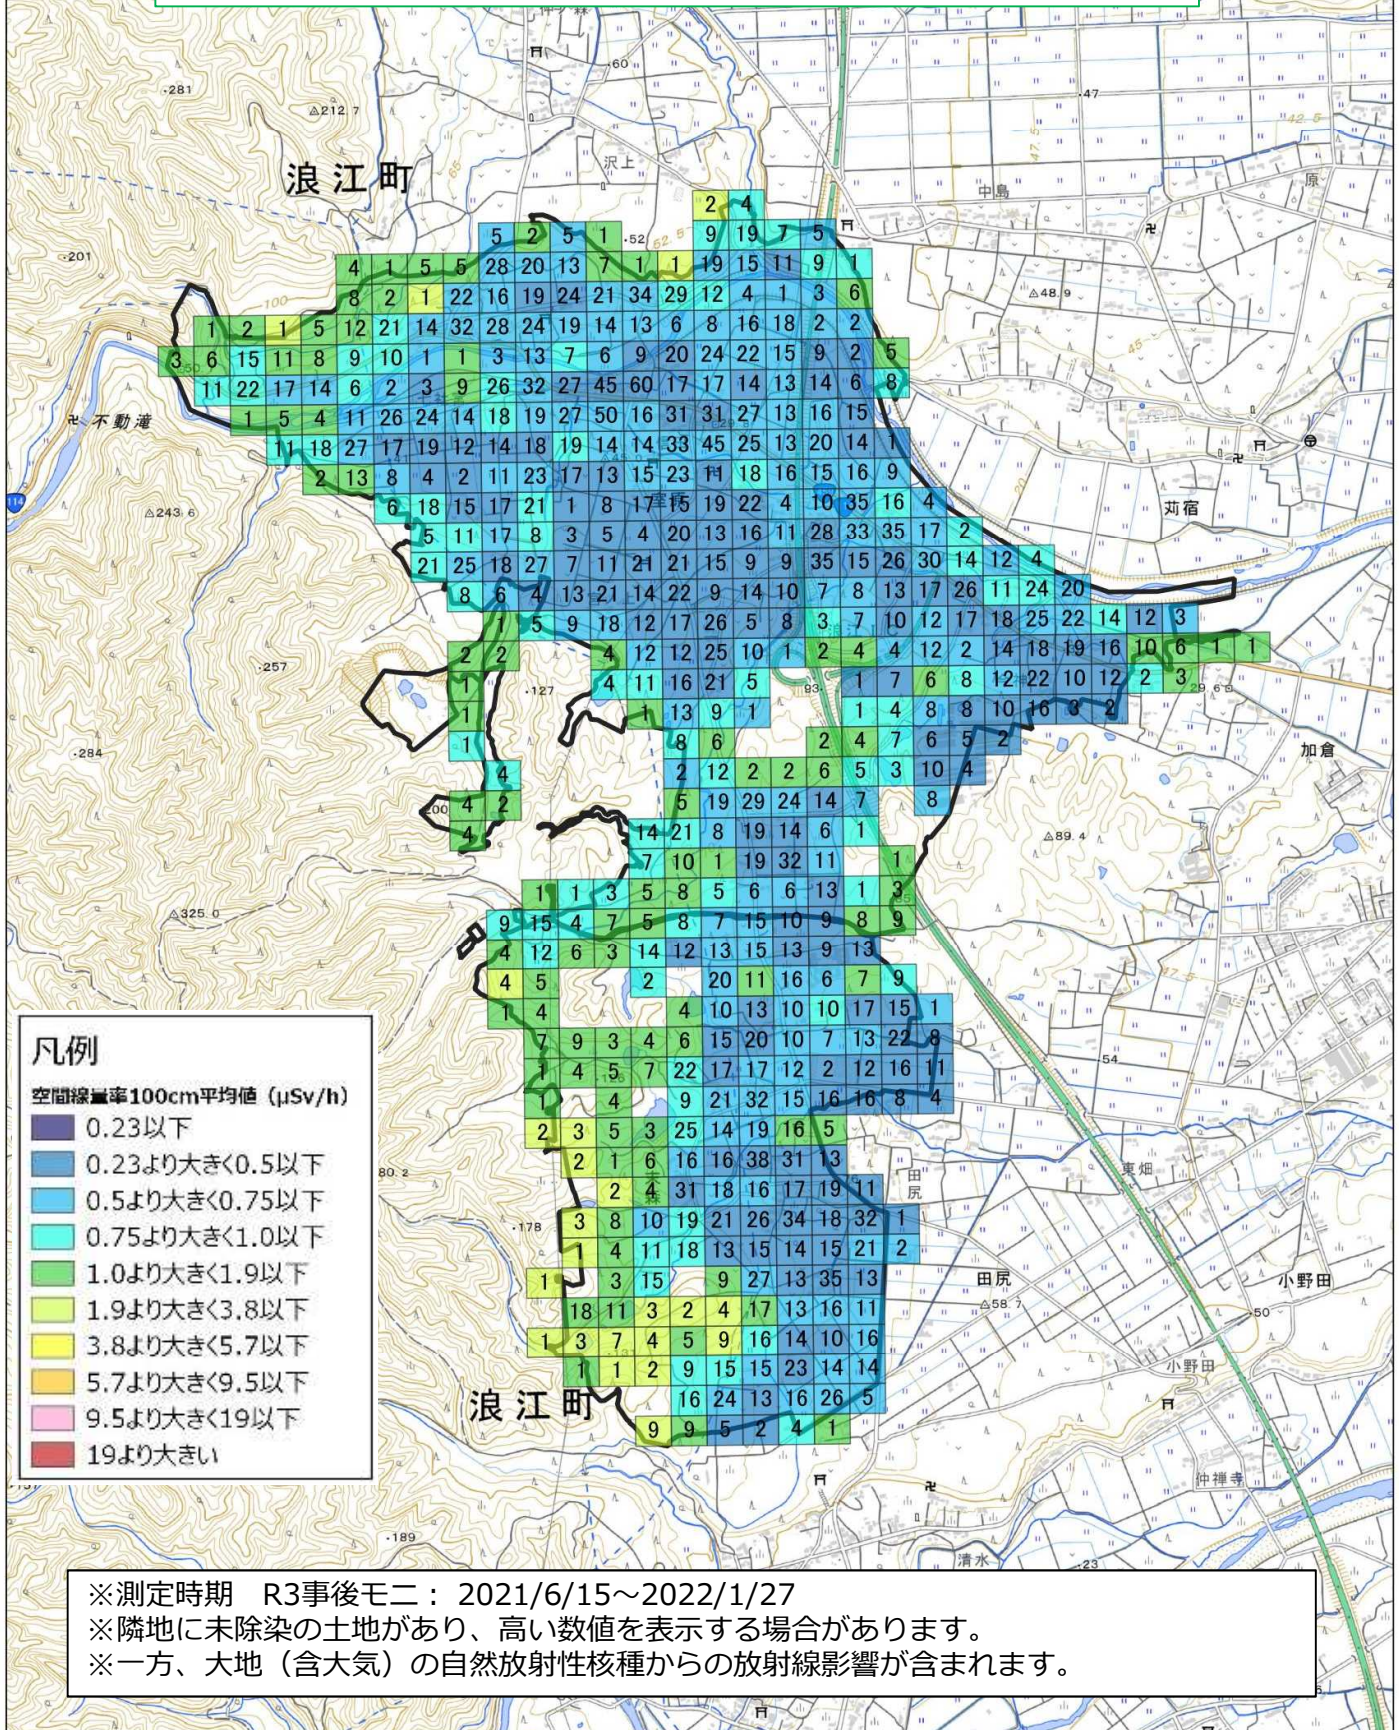

# 100mメッシュマップ【室原・末森地区】 地点数表示

【空間線量率 地表から100cm 全体】 (n= 6,084)

※測定時期 R3事後モニ：2021/6/15～2022/1/27  
 ※隣地に未除染の土地があり、高い数値を表示する場合があります。  
 ※一方、大地（含大気）の自然放射性核種からの放射線影響が含まれます。