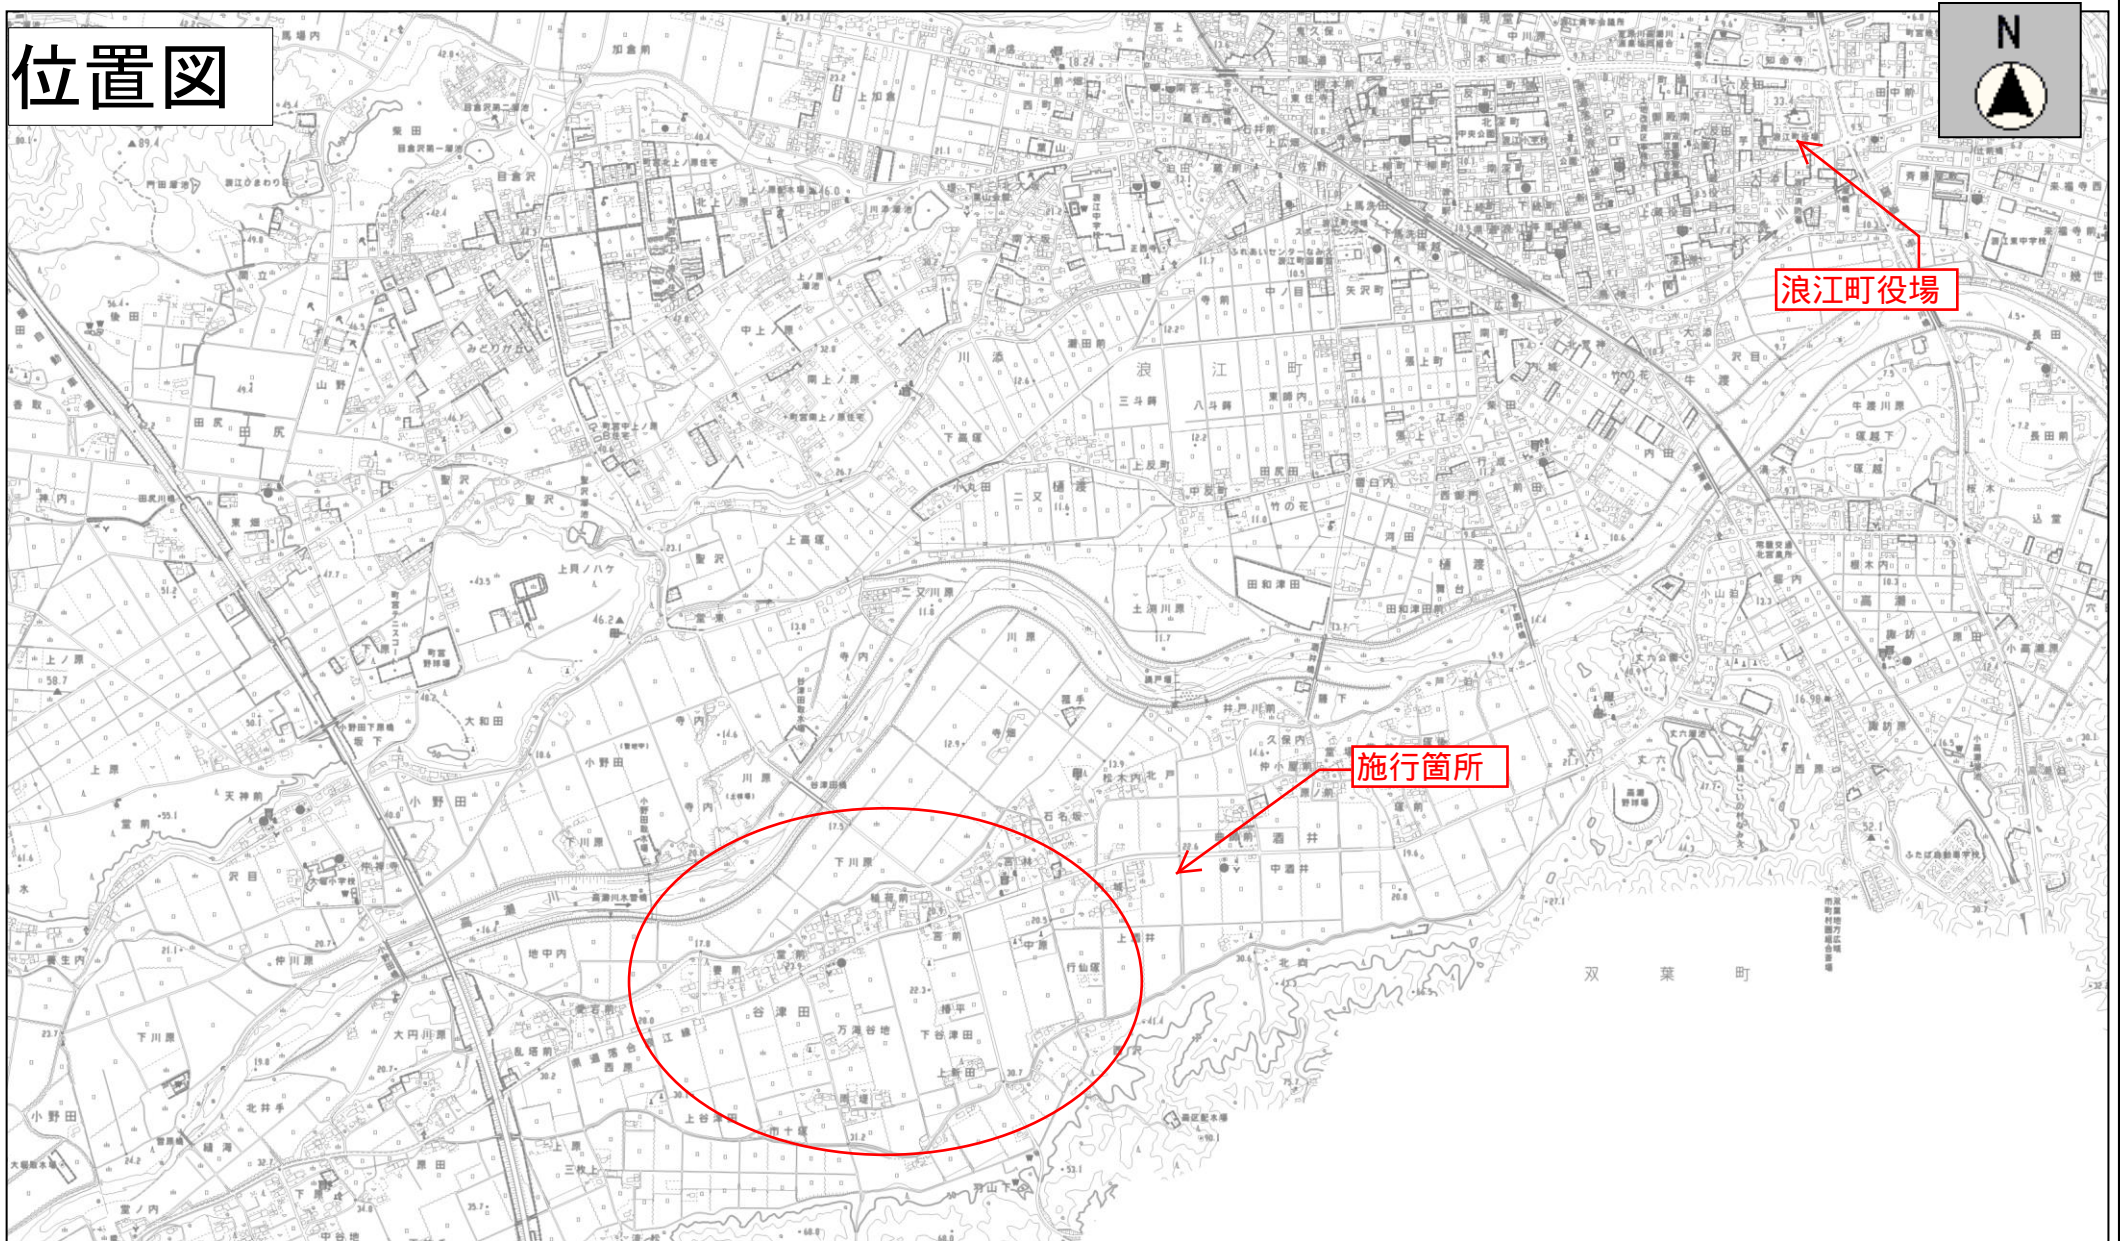

位置図

縮尺 1 : 20000