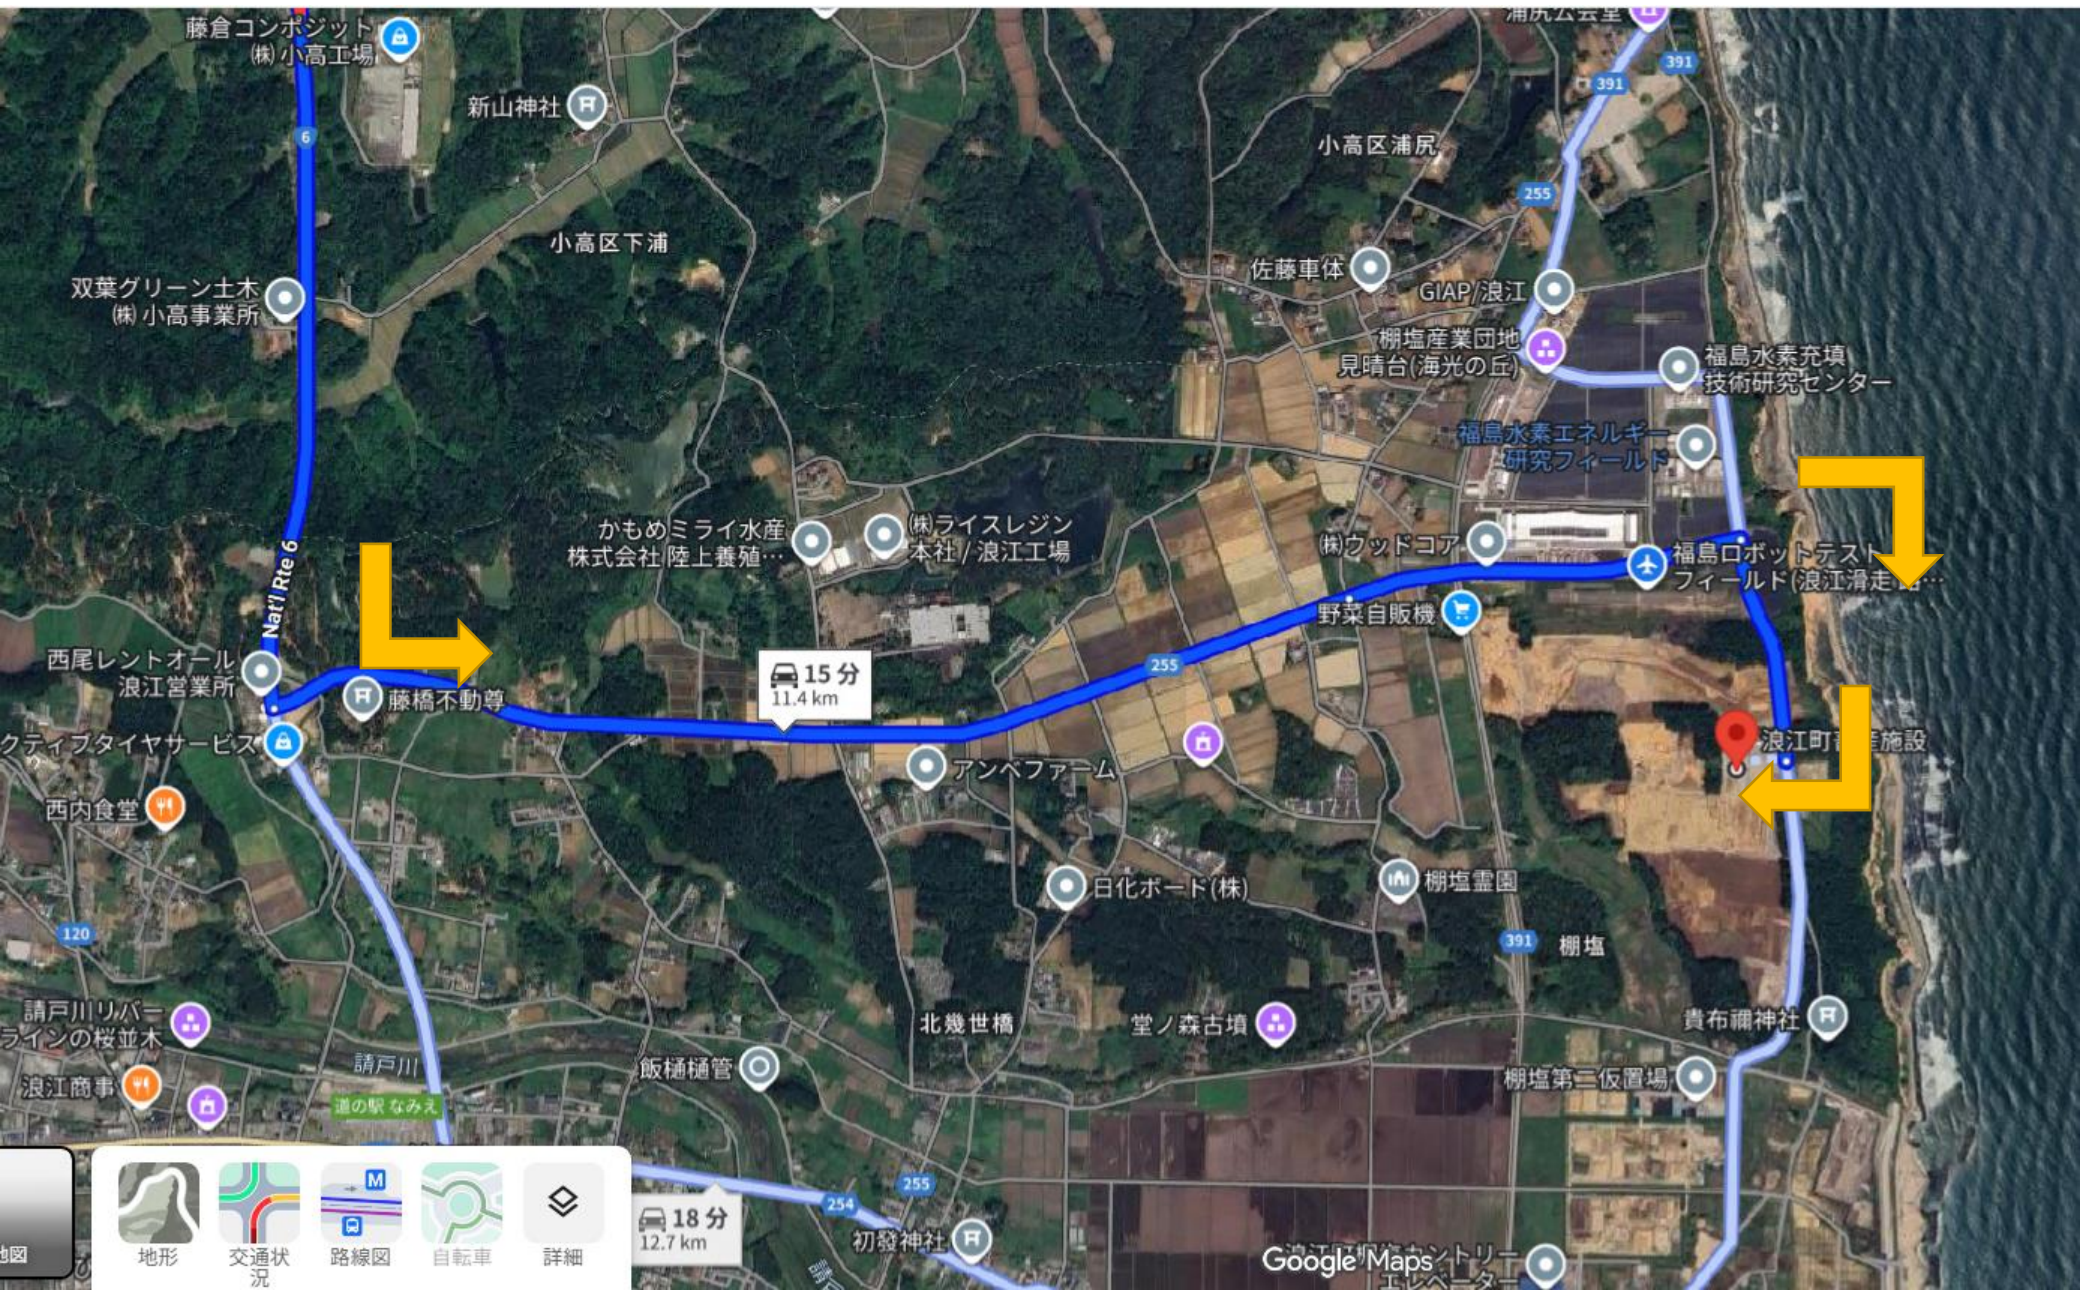

浪江町大規模畜産施設 所在地：浪江町大字棚塩字植松24番地

報道機関の皆様はこちらのスペース
に駐車をお願いいたします。