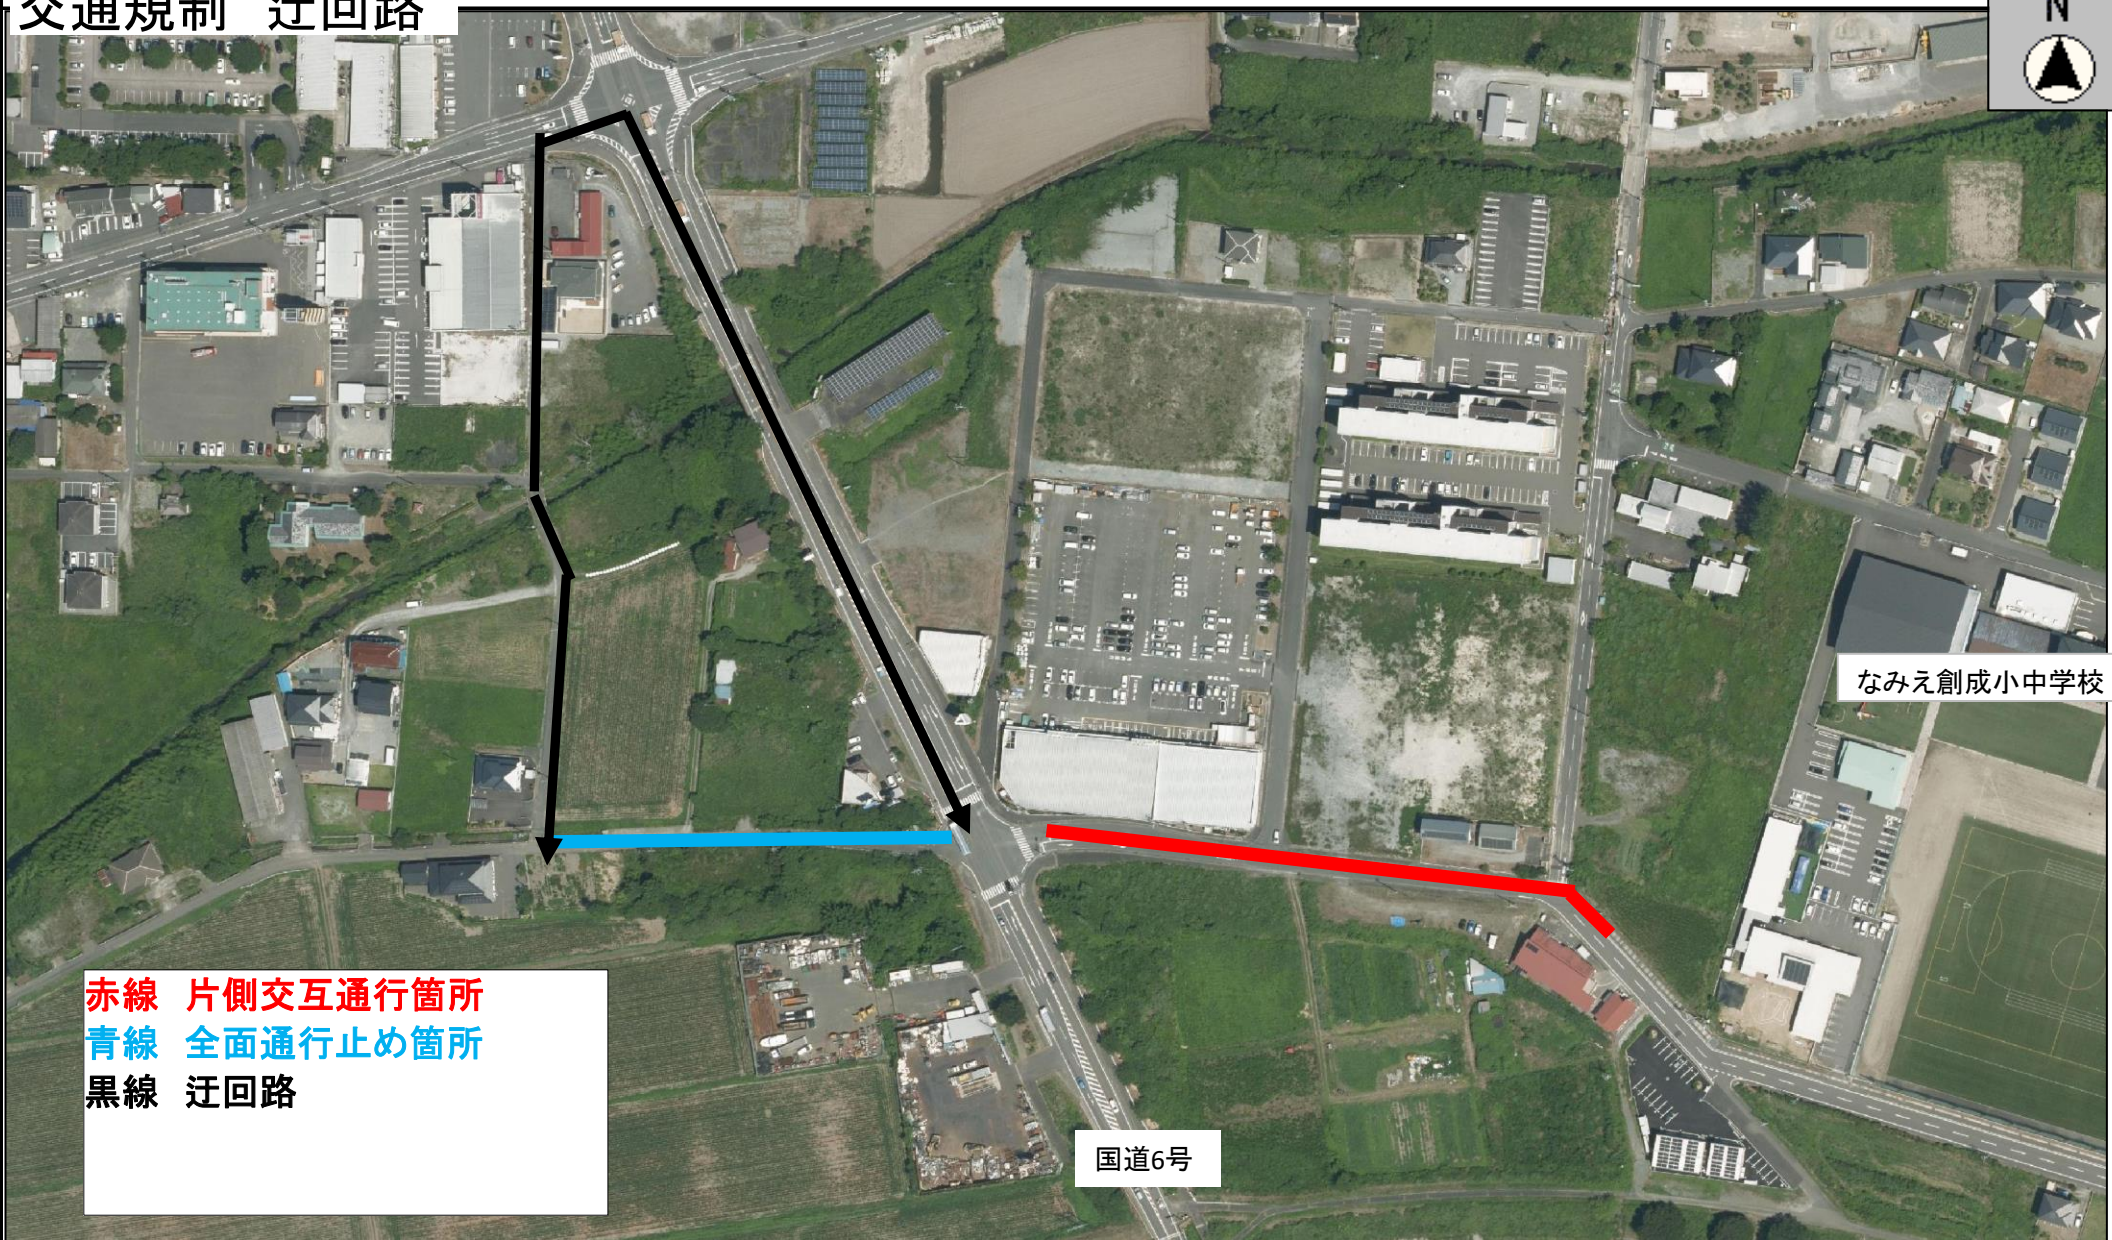

交通規制 迂回路

赤線 片側交互通行箇所
青線 全面通行止め箇所
黒線 迂回路

国道6号

なみえ創成小中学校