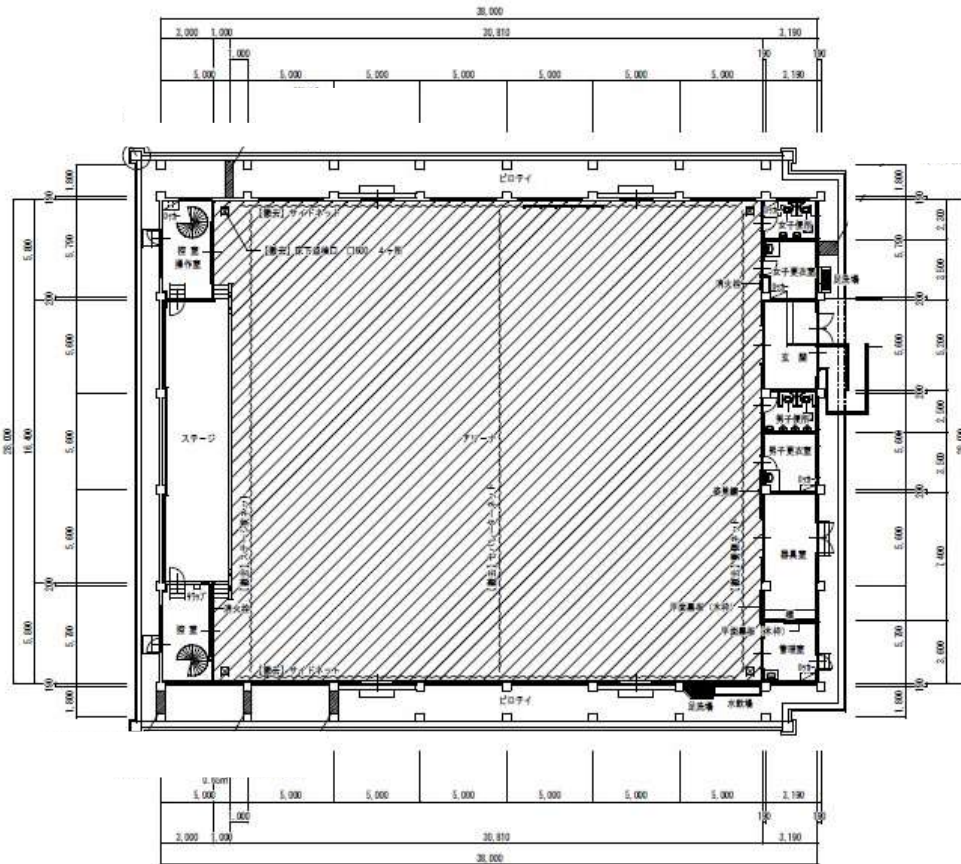

なみえ創成小中学校体育館空調設備基本・実施設計業務委託 案内図

平面図