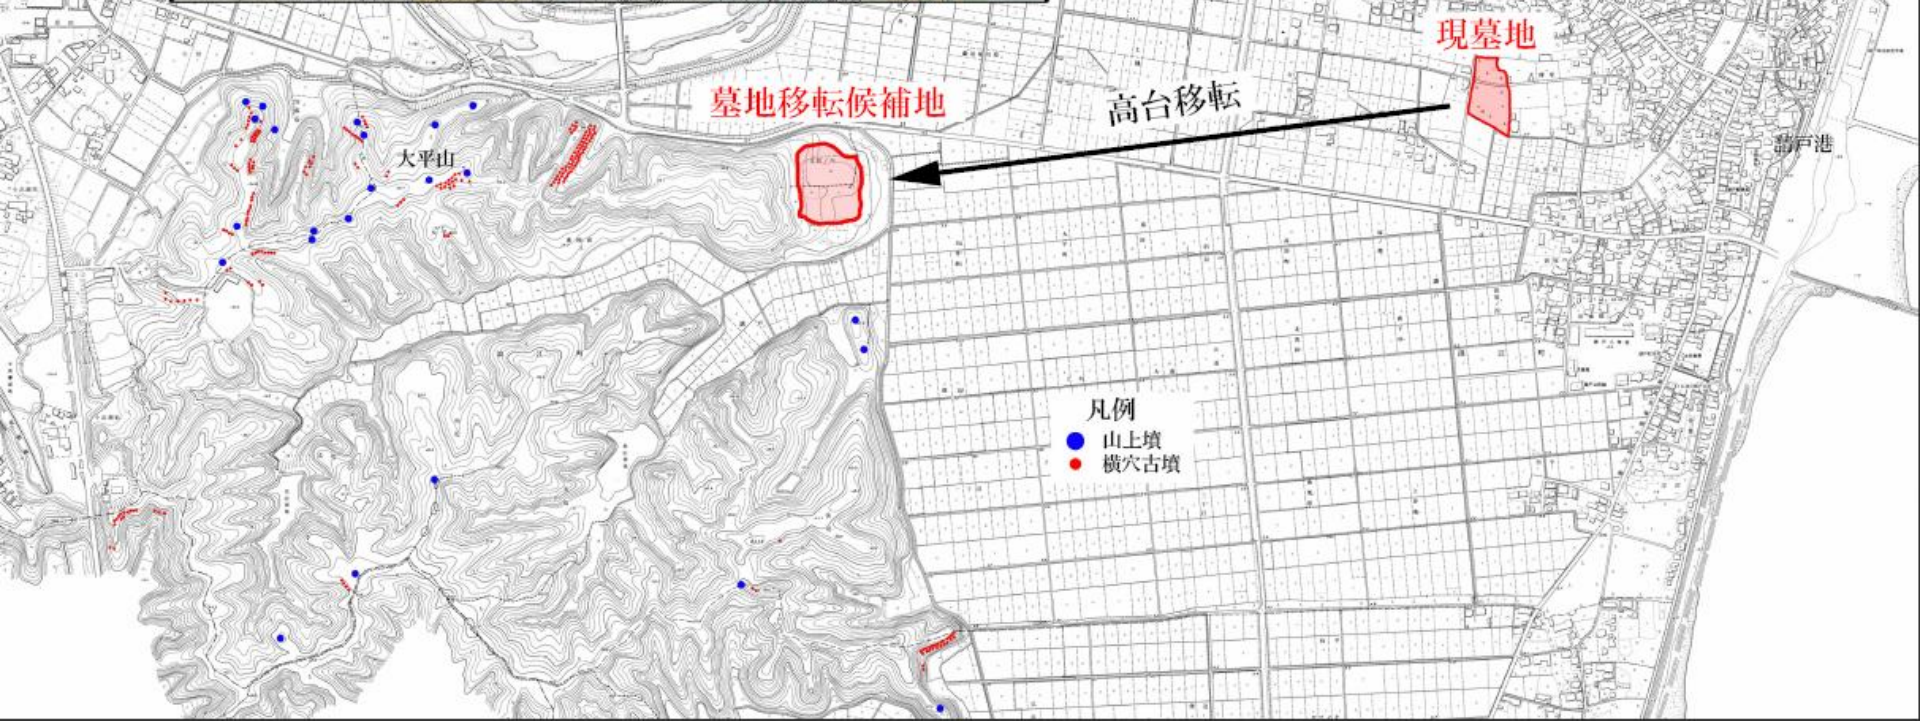

浪江町管内図

■ D-23-1-1 請戸共同墓地整備事業
【位置図】

■D-23-1-1 請戸共同墓地整備事業 【計画図(案)】

墓地概要

- ・眺望と山の傾斜を活かした美しい風景を創造する。
- ・人々が憩い、季節の樹木や花々が楽しめる明るい公園墓地。
- ・全区画、日当たりの良い東向き。
- ・墓地の近くまで車でアクセスできる車用道路と、人が安全に歩ける内側の歩行者専用道路を整備。
- ・墓地が広場より1段高くなっているため、広場から墓石が見えず、公園のような明るい雰囲気。
- ・墓地からの眺望が良い。
- ・扇形で中心性のあるデザイン。
- ・外側の歩行者道路は、緩やかな勾配で段差なく一周できるバリアフリー。