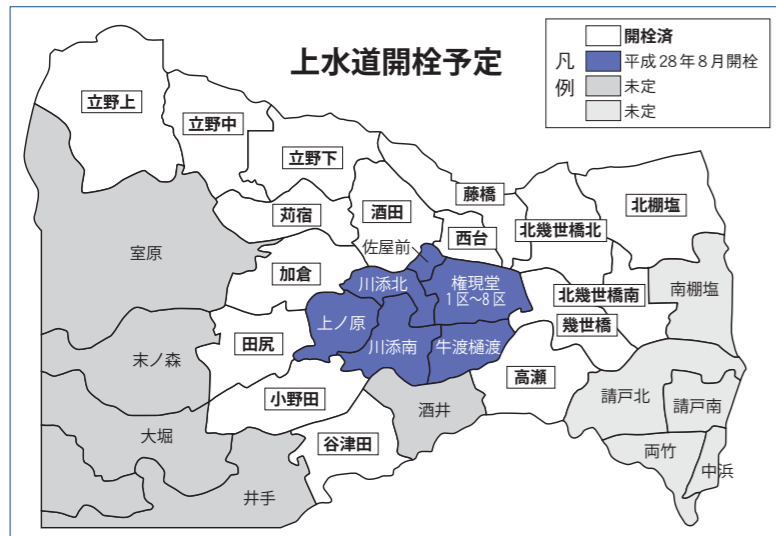

※和解事例は、あくまで申立人の個別事情に基づいて和解した例であり、一般的に適用される基準ではありません。

お問い合わせ先 原子力損害賠償紛争解決センター 無料電話 0120 (377) 155

町の農業再生に向けて

国産振興課農林水産係 0240(34)0245

水田管理システムの導入試験を行っています

稲を栽培している酒田地区にて、福島県双葉農業普及所による水田管理システムの試験導入が進められています。このシ

テムは、圃場に設置されたセンサーが計測した各種データ(水位、水温、湿度など)を、スマートフォンやタブレットから閲覧できるといふものです。5月22日(日)には、水稲栽培が行われている酒田地区の圃場にセン

センサの様子

タブレットの画面の様子

浪江町内の上水道を開栓します

8月より、下記行政区にて上水道の開栓をします。開栓は日程調整のうえ、開栓を希望される方立会いのもと実施します。開栓を希望される方は、ふるさと再生課上水道係までご連絡ください。申込みは、7月から受け付けます。当面の間、料金は徴収しません。徴収開始時には、改めてお知らせします。

対象行政区	
8月より開栓	
● 権現堂1区~8区	● 川添北
● 佐屋前	● 川添南
● 牛渡樋渡	● 上ノ原
開栓済	
● 幾世橋	● 立野下
● 北幾世橋北	● 立野中
● 北幾世橋南	● 立野上
● 北棚塩	● 荻宿
● 高瀬	● 加倉
● 酒田	● 田尻
● 藤橋	● 小野田
● 西台	● 谷津田
● 北棚塩	● 酒井
● 高瀬	● 請戸北
● 請戸南	● 両竹
● 中浜	

※対象行政区内の一部地域については、未通水のため開栓できない場所があります。詳細については、お問い合わせの際にご説明します。