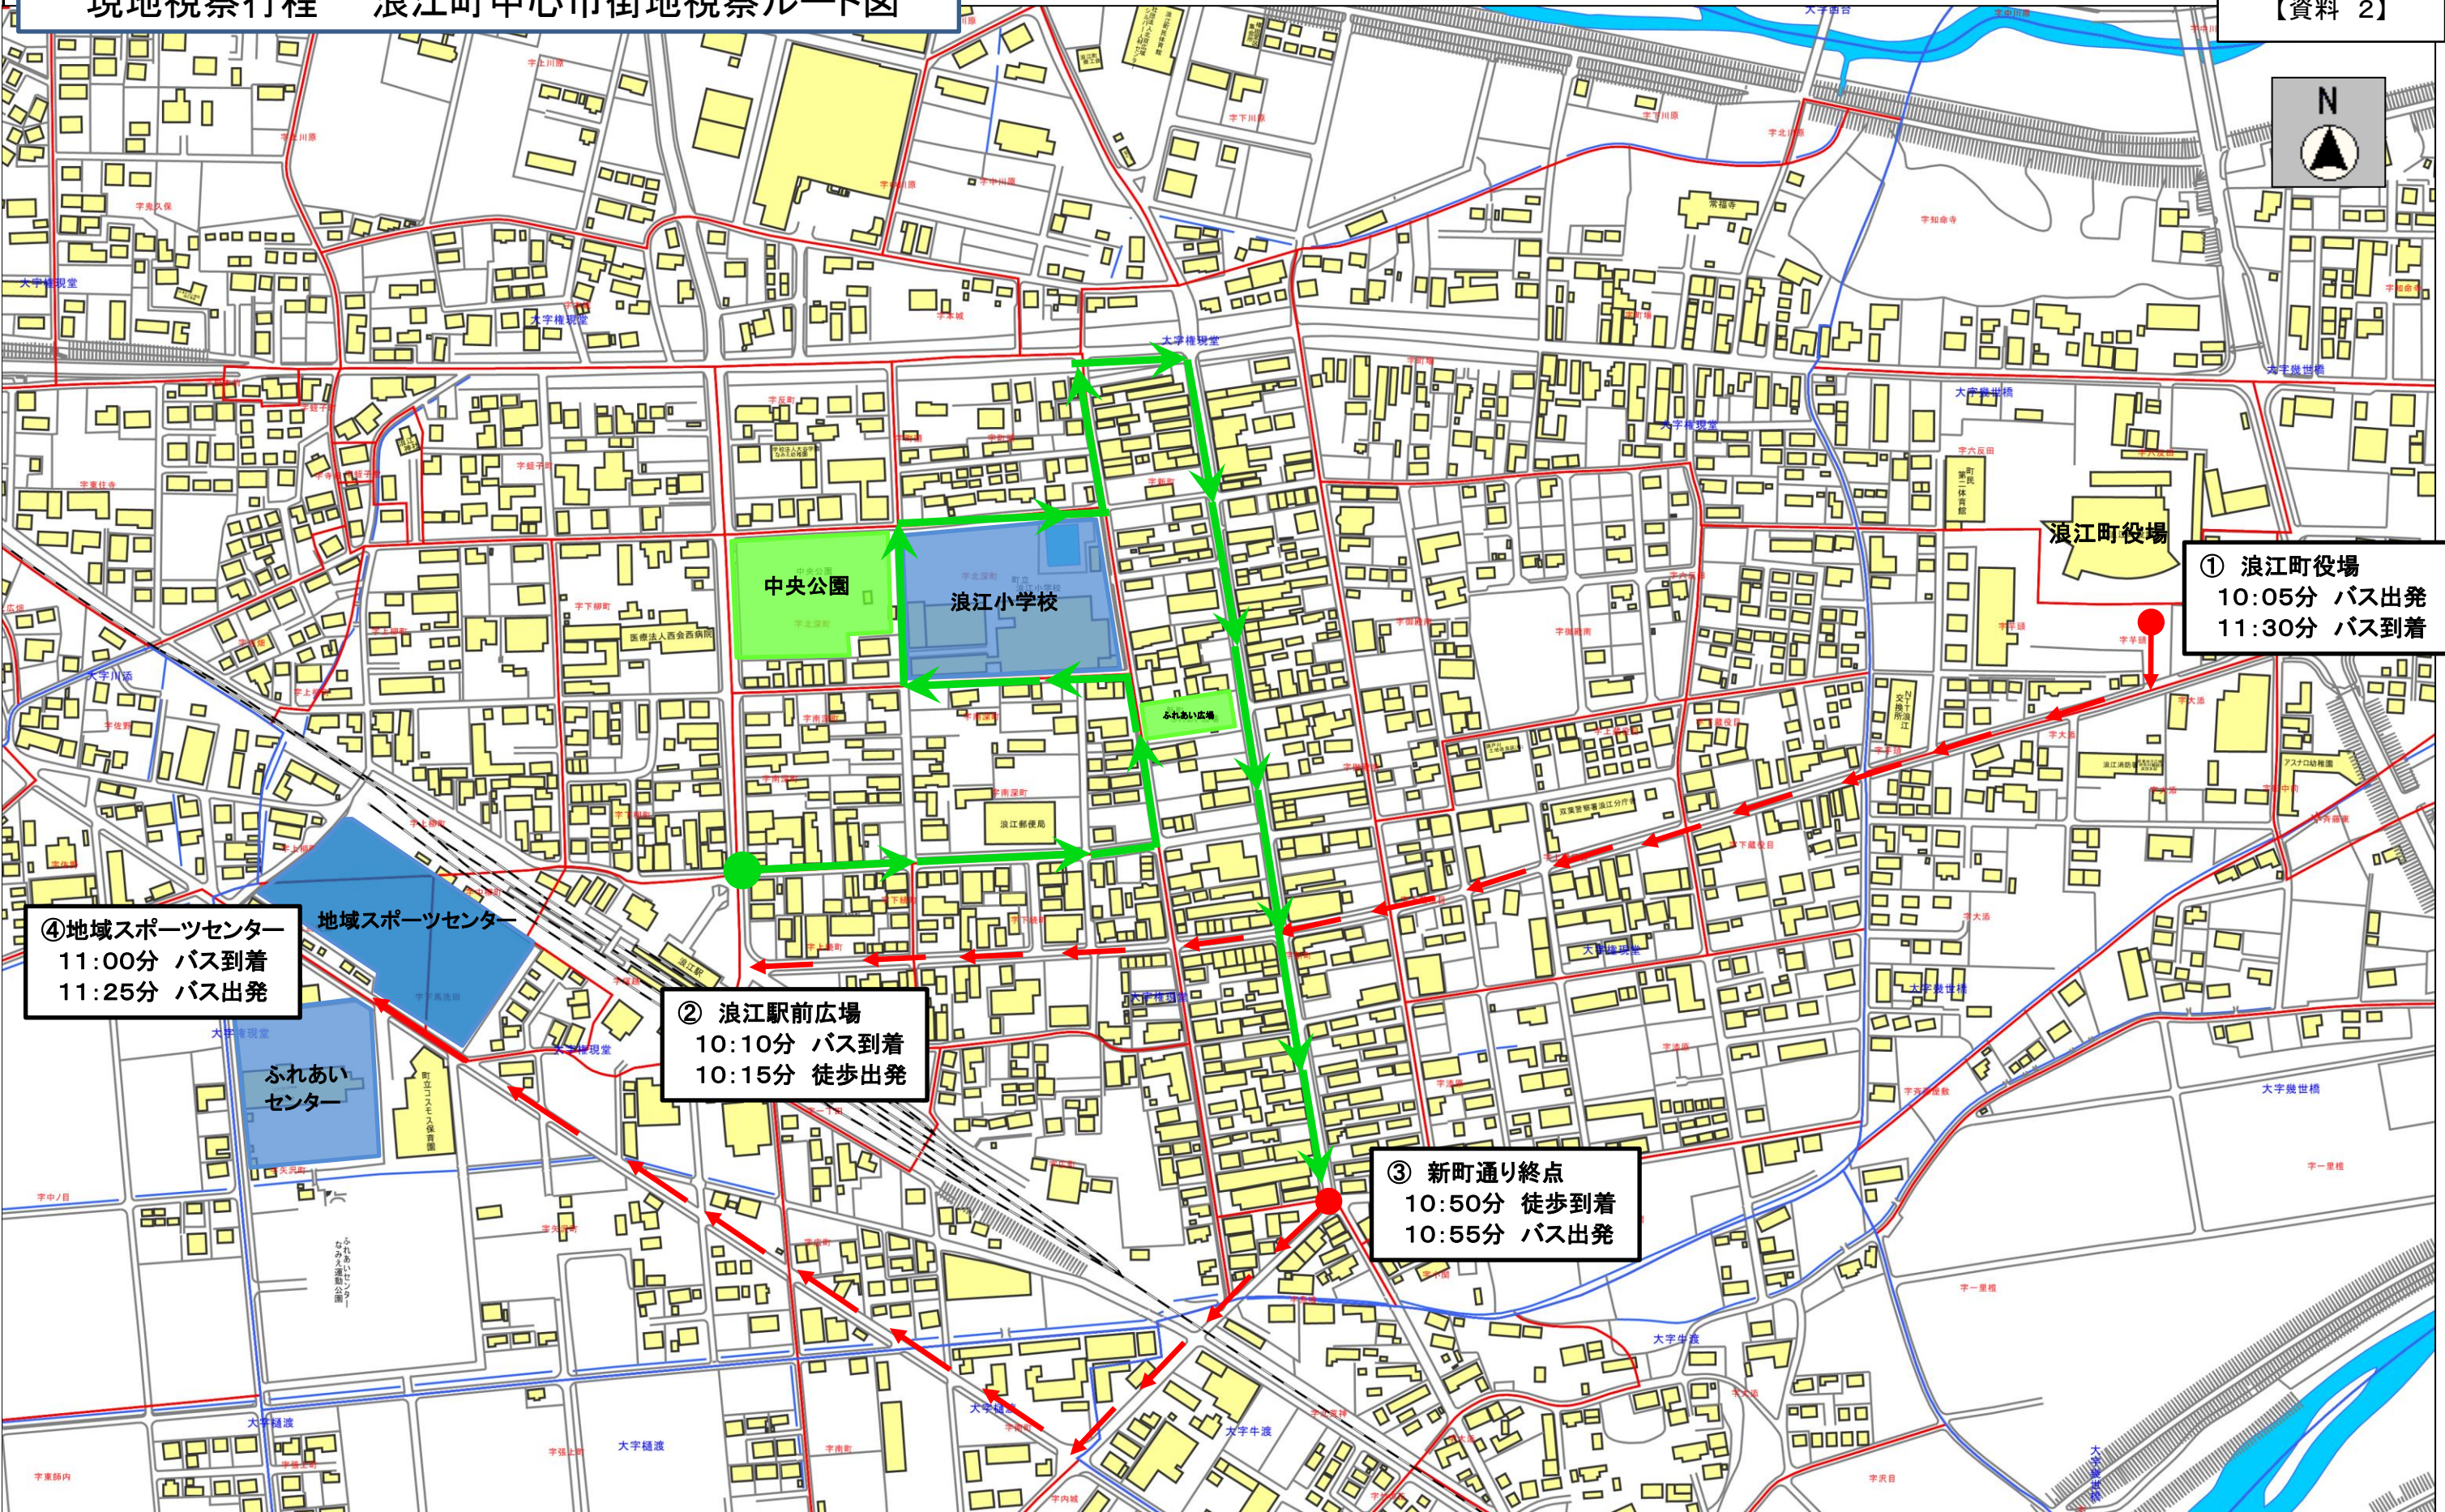

現地視察行程 浪江町中心市街地視察ルート図

【資料 2】

① 浪江町役場
10:05分 バス出発
11:30分 バス到着

② 浪江駅前広場
10:10分 バス到着
10:15分 徒歩出発

③ 新町通り終点
10:50分 徒歩到着
10:55分 バス出発

④ 地域スポーツセンター
11:00分 バス到着
11:25分 バス出発

縮尺 1 : 4000