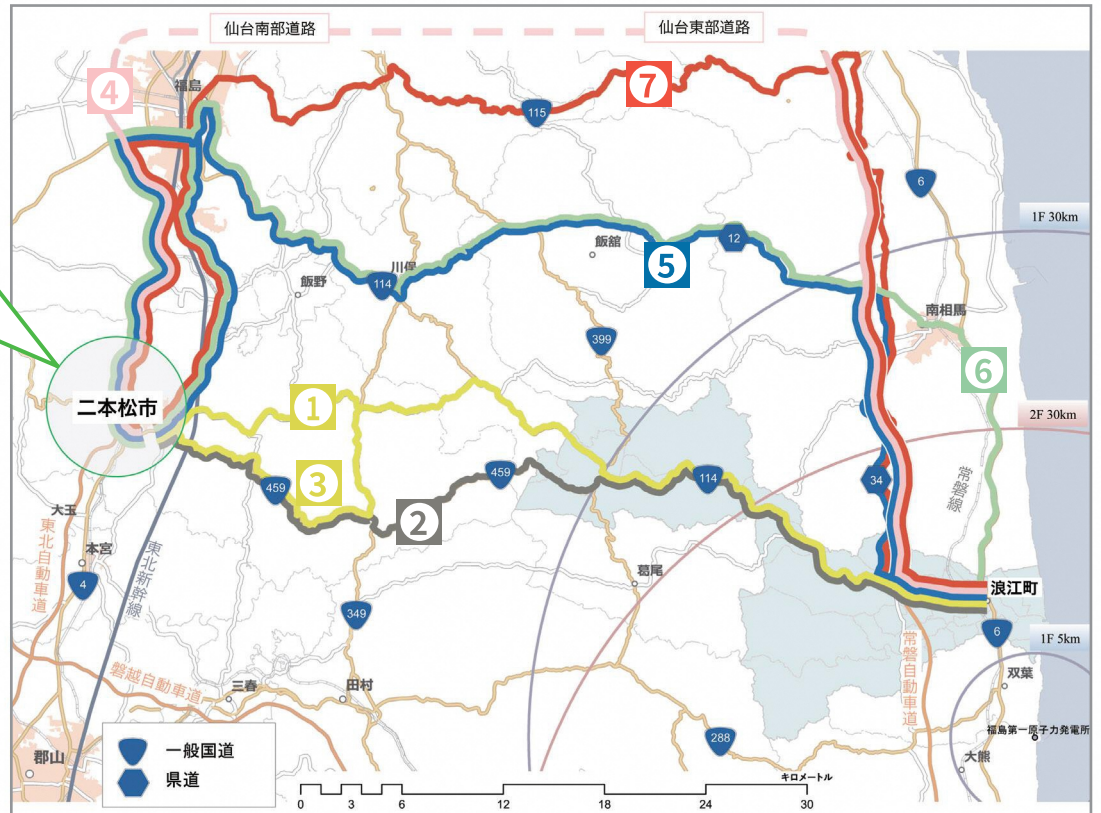

# 参考 原子力災害時の広域避難経路

原子力災害が進展した場合、町が出す指示にしたがって町外へ避難してください。  
 避難ルートは災害時の状況(道路の状況や風向き等)に応じて選択できるよう、複数のルートが設定されています。  
 あらかじめルートを確認しておきましょう。

## 二本松市内の避難先施設

- 安達高等学校
- 二本松工業高等学校
- 安達東高等学校
- 岩代公民館

地図は「広域地図(c)EsriJapan,ZENRINCO.,LTD.」を使用

## 避難ルート

避難方向	ルート No.	ルート(利用路線)
西ルート	①	国道114号→県道62号→国道4号
	②	国道114号→国道459号 ※2
	③	国道114号→県道62号→国道349号→国道459号 ※1
北ルート	④	国道114号→常磐自動車道→仙台東部道路→仙台南部道路→東北自動車道
		国道114号→常磐自動車道→県道12号→国道349号→国道114号→国道4号
		国道114号→常磐自動車道→県道12号→国道349号→国道114号→国道4号→国道115号→東北自動車道
		国道114号→県道34号→県道12号→国道349号→国道114号→国道4号
	⑤	国道114号→県道34号→県道12号→国道349号→国道114号→国道4号→国道115号→東北自動車道
		国道6号→県道12号→国道349号→国道114号→国道4号
		国道6号→県道12号→国道349号→国道114号→国道4号→国道115号→東北自動車道
⑥	国道114号→常磐自動車道→国道115号→国道4号	
	国道114号→常磐自動車道→国道115号→国道4号→国道115号→東北自動車道	
	国道114号→県道34号→国道115号→国道4号	
	国道114号→県道34号→国道115号→国道4号→国道115号→東北自動車道	
⑦	国道114号→常磐自動車道→仙台東部道路→仙台南部道路→東北自動車道	
	国道114号→常磐自動車道→県道12号→国道349号→国道114号→国道4号	
	国道114号→常磐自動車道→県道12号→国道349号→国道114号→国道4号→国道115号→東北自動車道	

※1 ルートの一部に大型車両のすれ違いが不可な区間あり。 ※2 ルートの一部に大型車両のすれ違いが困難な区間あり。