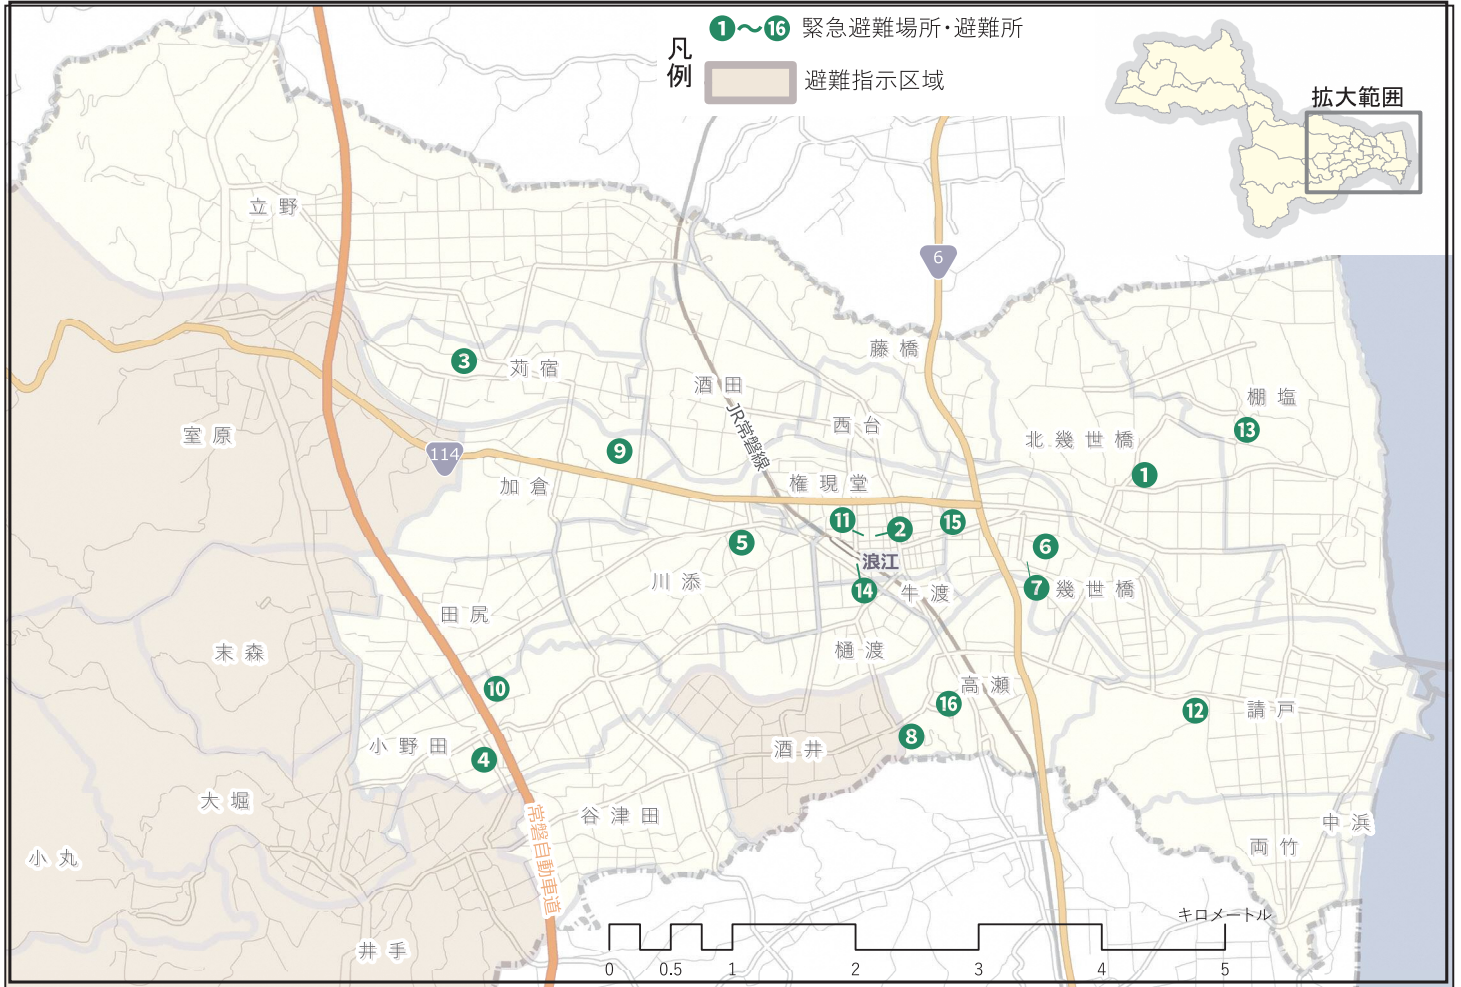

# 緊急避難場所・避難所

## 浪江町内の避難先

	名称	住所	緊急避難場所				避難所				一時集合場所
			地震	津波	風水	土砂	地震	津波	風水	土砂	
①	幾世橋小学校(グラウンド)	北幾世橋字植畑11	●	●	●	●					●
②	浪江小学校(グラウンド)	権現堂字北深町5	●	●	●	●					●
③	苧野小学校(グラウンド)	苧宿字鹿畑16	●	●	●	●					●
④	大堀小学校(グラウンド)	小野田字仲禅寺134	●	●	●	●					●
⑤	浪江中学校	川添字南大坂28	●	●	●	●					●
⑥	なみえ創成小学校・中学校	幾世橋字来福寺西73	●			●	●			●	●
⑦	浪江にじいろこども園	幾世橋字来福寺西39	●			●	●			●	●
⑧	高瀬野球場	高瀬字丈六44	●	●	●	●					
⑨	加倉運動公園	加倉字下加倉40-1	●	●	●	●					
⑩	大堀総合グラウンド	小野田字下原1	●	●	●	●					
⑪	中央公園	権現堂字北深町34-1	●	●	●	●					
⑫	大平山霊園	請戸字北館ノ内及び南館ノ内地内	●	●		●					
⑬	棚塩霊園	棚塩字鹿屋敷40-1	●	●	●	●					
⑭	浪江町地域スポーツセンター	権現堂字下馬洗田5-2	●	●		●	●	●	※	●	●
⑮	サンシャイン浪江	幾世橋字芋頭5-2	●	●		●	●	●	※	●	●
⑯	福島いこいの村なみえ	高瀬字丈六10	●	●	●	●	●	●	●	●	●