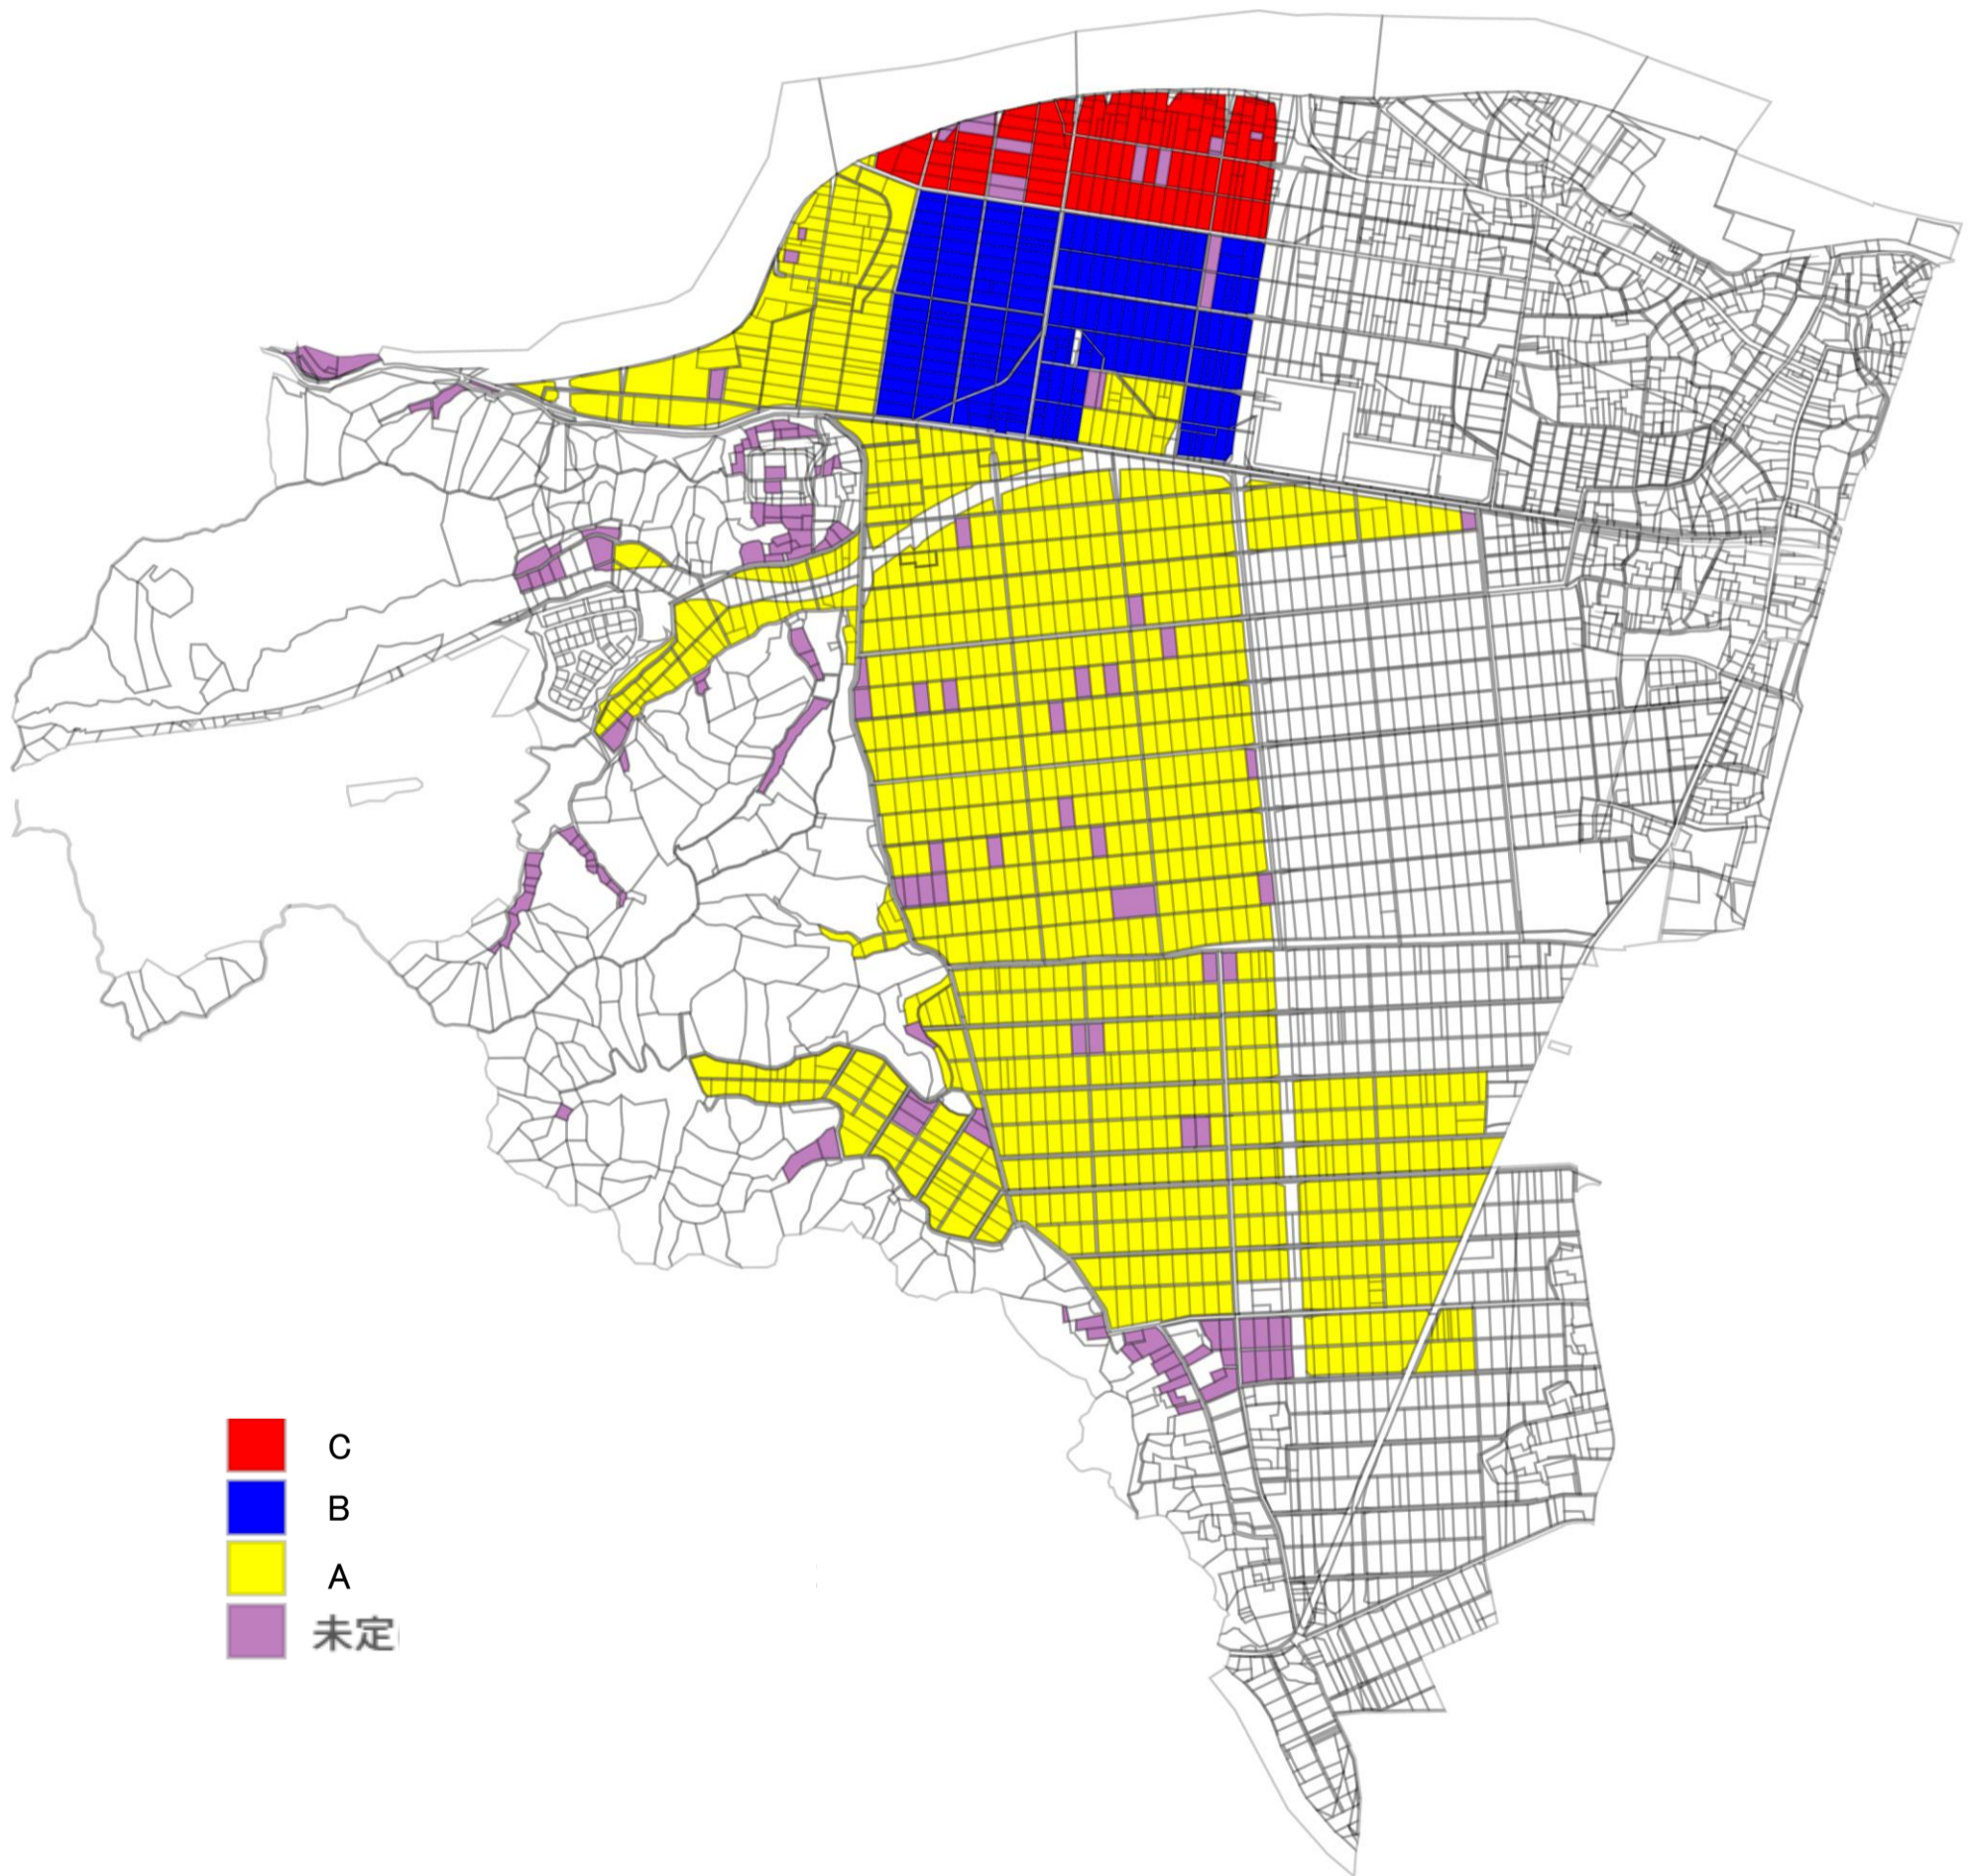

請戸地区 農地利用計画図

R7.10月時点

-  C
-  B
-  A
-  未定